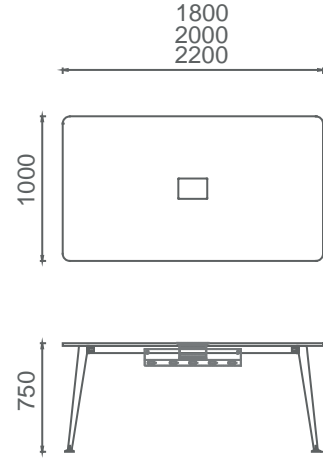

M3Y90200 MİO YÖNETİCİ MASASI (3 ayaklı) 90x200

M3T90180 MİO TOPLANTILI YÖNETİCİ MASASI (3 ayaklı) 110x180

M3T90200 MİO TOPLANTILI YÖNETİCİ MASASI (3 ayaklı) 110x200

Mio Toplantı Masaları 2D

(Kare, Yuvarlak, Eliptik, Dikdörtgen)

MTQ120T MİO YUVARLAK TOPLANTI MASASI 120cm
MTQ140T MİO YUVARLAK TOPLANTI MASASI 140cm

MT120120T MİO KARE TOPLANTI MASASI 120x120
MT140140T MİO KARE TOPLANTI MASASI 140x140

Mio Toplantı Masaları 2D

(2 Tablalı, 3 Tablalı)