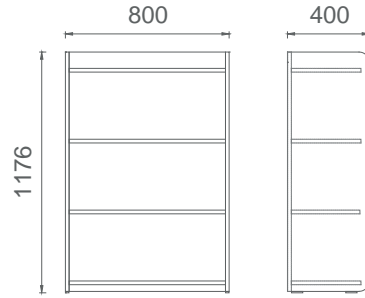

MRD80120
MİO KAPAKSIZ DOSYA DOLABI H:120