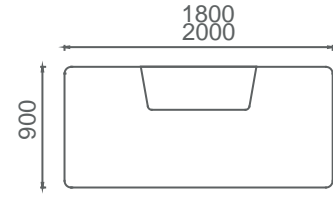

MEC80160 MİO ŞEF MASASI (Etajer ayaklı) 80x160
MEC80180 MİO ŞEF MASASI (Etajer ayaklı) 80x180

M3C80160 MİO ŞEF MASASI (3 ayaklı) 80x160
M3C80180 MİO ŞEF MASASI (3 ayaklı) 80x180

Mio Yönetici Masaları 2D

M4Y90180 MİO YÖNETİCİ MASASI (4 ayaklı) 90x180

M4Y90200 MİO YÖNETİCİ MASASI (4 ayaklı) 90x200

MEY90180 MİO YÖNETİCİ MASASI (Etajer ayaklı) 90x180

MEY90200 MİO YÖNETİCİ MASASI (Etajer ayaklı) 90x200

M3Y90180 MİO YÖNETİCİ MASASI (3 ayaklı) 90x180