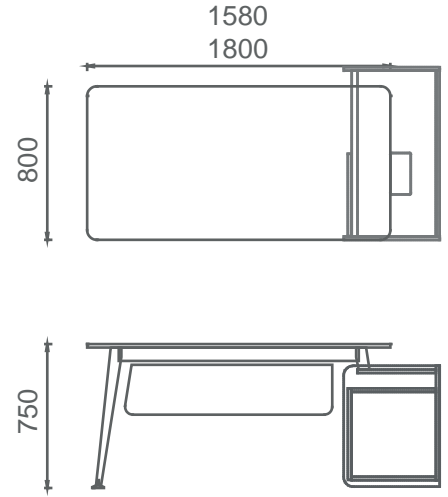

Mio Home Ofis Masaları 2D

M4H70140 MİO HOME OFİS (4 ayaklı) 70x140

M3H70140MİO HOME OFİS (3 ayaklı) 70x140

Mio Şef Masaları 2D

M4C80160 MİO ŞEF MASASI (4 ayaklı) 80x160
M4C80180 MİO ŞEF MASASI (4 ayaklı) 80x180

MEC80160 MİO ŞEF MASASI (Etajer ayaklı) 80x160
MEC80180 MİO ŞEF MASASI (Etajer ayaklı) 80x180

M3C80160 MİO ŞEF MASASI (3 ayaklı) 80x160
M3C80180 MİO ŞEF MASASI (3 ayaklı) 80x180

Mio Yönetici Masaları 2D