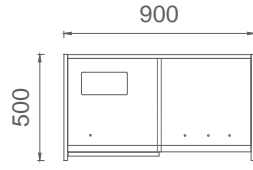

Mio Depolama Grubu 2D (Etajer Grubu)

MRA9050
MİO RAFLI SAĞ ETAJER DOLABI