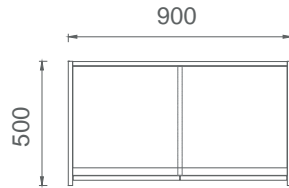

MK9050
MIO ÇİFT KAPAKLI YAN DOLAP