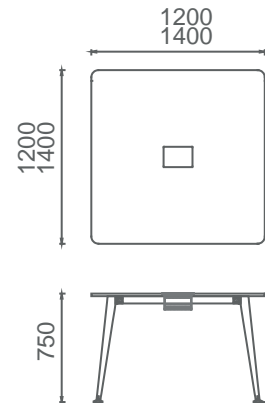

M4Y90180 MİO YÖNETİCİ MASASI (4 ayaklı) 90x180

M4Y90200 MİO YÖNETİCİ MASASI (4 ayaklı) 90x200

MEY90180 MİO YÖNETİCİ MASASI (Etajer ayaklı) 90x180

MEY90200 MİO YÖNETİCİ MASASI (Etajer ayaklı) 90x200

M3Y90180 MİO YÖNETİCİ MASASI (3 ayaklı) 90x180

M3Y90200 MİO YÖNETİCİ MASASI (3 ayaklı) 90x200

M3T90180 MİO TOPLANTILI YÖNETİCİ MASASI (3 ayaklı) 110x180

M3T90200 MİO TOPLANTILI YÖNETİCİ MASASI (3 ayaklı) 110x200

Mio Toplantı Masaları 2D

(Kare, Yuvarlak, Eliptik, Dikdörtgen)

MT100180T MİO DİKDÖRTGEN TOPLANTI MASASI 100x180
MT100200T MİO DİKDÖRTGEN TOPLANTI MASASI 100x200
MT100220T MİO DİKDÖRTGEN TOPLANTI MASASI 100x220

MT100180T MİO ELİPTİK TOPLANTI MASASI 120x180
MT100210T MİO ELİPTİK TOPLANTI MASASI 120x200
MT100220T MİO ELİPTİK TOPLANTI MASASI 120x220

MTQ120T MİO YUVARLAK TOPLANTI MASASI 120cm
MTQ140T MİO YUVARLAK TOPLANTI MASASI 140cm

MT120120T MİO KARE TOPLANTI MASASI 120x120
MT140140T MİO KARE TOPLANTI MASASI 140x140

Mio Toplantı Masaları 2D

(2 Tablalı, 3 Tablalı)