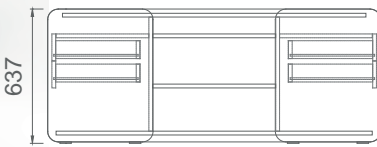

Mio Depolama Grubu 2D (Etajer Grubu)

MRA9050
MİO RAFLI SAĞ ETAJER DOLABI

MRO9050
MİO RAFLI SOL ETAJER DOLABI

MKA9050
MİO ÇİFT KAPAKLI SAĞ ETAJER DOLABI

MKO9050
MİO ÇİFT KAPAKLI SOL ETAJER DOLABI

M2C16045
MİO- İKİ ÇEKMECELİ ÇALIŞMA GRUBU ETAJER 160