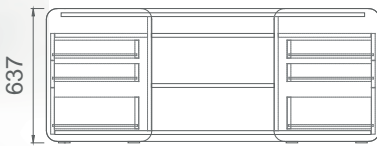

M3C16045
MİO- ÜÇ ÇEKMECELİ ÇALIŞMA GRUBU ETAJER 160