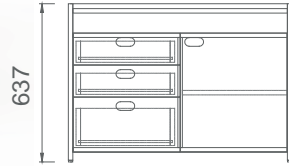

MCO9050
MIO SOL ÇEKMECELİ YAN DOLAP