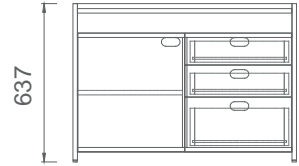

MCA9050
MIO SAĞ ÇEKMECELİ YAN DOLAP