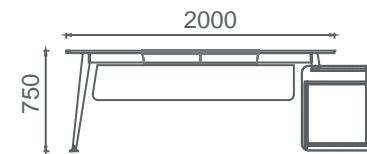

MEC80160 MİO ŞEF MASASI (Etajer ayaklı) 80x160
MEC80180 MİO ŞEF MASASI (Etajer ayaklı) 80x180

M3C80160 MİO ŞEF MASASI (3 ayaklı) 80x160
M3C80180 MİO ŞEF MASASI (3 ayaklı) 80x180

Mio Yönetici Masaları 2D

M4Y90180 MİO YÖNETİCİ MASASI (4 ayaklı) 90x180

M4Y90200 MİO YÖNETİCİ MASASI (4 ayaklı) 90x200

MEY90180 MİO YÖNETİCİ MASASI (Etajer ayaklı) 90x180

MEY90200 MİO YÖNETİCİ MASASI (Etajer ayaklı) 90x200

M3Y90180 MİO YÖNETİCİ MASASI (3 ayaklı) 90x180

M3Y90200 MİO YÖNETİCİ MASASI (3 ayaklı) 90x200

M3T90180 MİO TOPLANTILI YÖNETİCİ MASASI (3 ayaklı) 110x180

M3T90200 MİO TOPLANTILI YÖNETİCİ MASASI (3 ayaklı) 110x200

Mio Toplantı Masaları 2D

(Kare, Yuvarlak, Eliptik, Dikdörtgen)