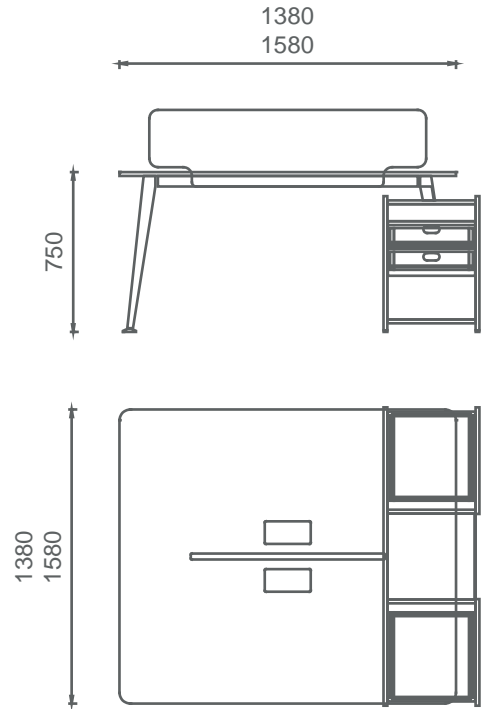

Mio İkili Çalışma Masaları 2D

M4O70120W2 MİO İKİLİ ÇALIŞMA GRUBU (4 ayaklı) 70x120
M4O70140W2 MİO İKİLİ ÇALIŞMA GRUBU (4 ayaklı) 70x140
M4O70160W2 MİO İKİLİ ÇALIŞMA GRUBU (4 ayaklı) 70x160
M4O80140W2 MİO İKİLİ ÇALIŞMA GRUBU (4 ayaklı) 80x140
M4O80160W2 MİO İKİLİ ÇALIŞMA GRUBU (4 ayaklı) 80x160

MEO70140W2 MİO İKİLİ ÇALIŞMA GRUBU (Etajer ayaklı) 70x140
MEO70160W2 MİO İKİLİ ÇALIŞMA GRUBU (Etajer ayaklı) 70x160
MEO80140W2 MİO İKİLİ ÇALIŞMA GRUBU (Etajer ayaklı) 80x140
MEO80160W2 MİO İKİLİ ÇALIŞMA GRUBU (Etajer ayaklı) 80x160