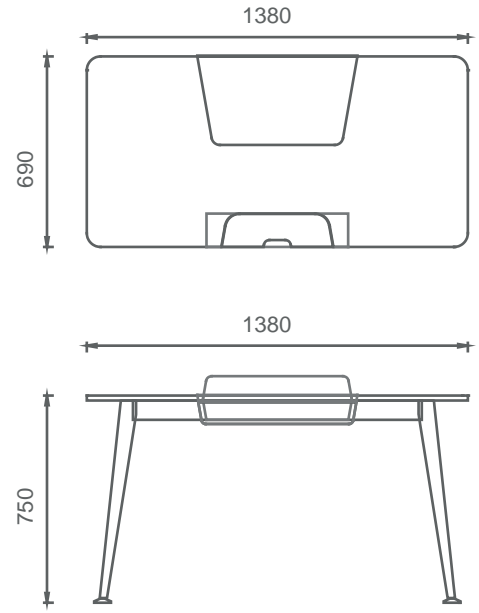

Mio Altılı Çalışma Masaları 2D

M4O70120W6 MİO ALTILI ÇALIŞMA GRUBU (4 ayaklı) 70x120
M4O70140W6 MİO ALTILI ÇALIŞMA GRUBU (4 ayaklı) 70x140
M4O80140W6 MİO ALTILI ÇALIŞMA GRUBU (4 ayaklı) 80x140

MEO70120W6 MİO ALTILI ÇALIŞMA GRUBU (Etajer ayaklı) 70x120
MEO70140W6 MİO ALTILI ÇALIŞMA GRUBU (Etajer ayaklı) 70x140
MEO80140W6 MİO ALTILI ÇALIŞMA GRUBU (Etajer ayaklı) 80x140

Mio Home Ofis Masaları 2D

M4H70140 MİO HOME OFİS (4 ayaklı) 70x140

M3H70140MİO HOME OFİS (3 ayaklı) 70x140

Mio Şef Masaları 2D

M4C80160 MİO ŞEF MASASI (4 ayaklı) 80x160
M4C80180 MİO ŞEF MASASI (4 ayaklı) 80x180