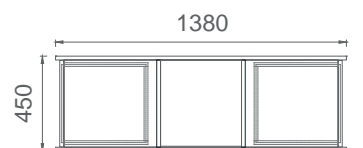

M3C14045
MİO- ÜÇ ÇEKMECELİ ÇALIŞMA GRUBU ETAJER 140