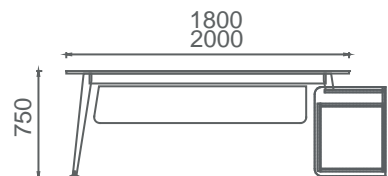

MEC80160 MİO ŞEF MASASI (Etajer ayaklı) 80x160
MEC80180 MİO ŞEF MASASI (Etajer ayaklı) 80x180

M3C80160 MİO ŞEF MASASI (3 ayaklı) 80x160
M3C80180 MİO ŞEF MASASI (3 ayaklı) 80x180

Mio Yönetici Masaları 2D

M4Y90180 MİO YÖNETİCİ MASASI (4 ayaklı) 90x180

M4Y90200 MİO YÖNETİCİ MASASI (4 ayaklı) 90x200

MEY90180 MİO YÖNETİCİ MASASI (Etajer ayaklı) 90x180

MEY90200 MİO YÖNETİCİ MASASI (Etajer ayaklı) 90x200

M3Y90180 MİO YÖNETİCİ MASASI (3 ayaklı) 90x180

M3Y90200 MİO YÖNETİCİ MASASI (3 ayaklı) 90x200

M3T90180 MİO TOPLANTILI YÖNETİCİ MASASI (3 ayaklı) 110x180

M3T90200 MİO TOPLANTILI YÖNETİCİ MASASI (3 ayaklı) 110x200

Mio Toplantı Masaları 2D

(Kare, Yuvarlak, Eliptik, Dikdörtgen)