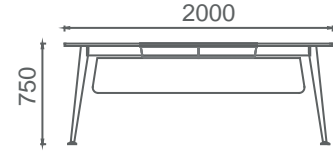

MEC80160 MİO ŞEF MASASI (Etajer ayaklı) 80x160
MEC80180 MİO ŞEF MASASI (Etajer ayaklı) 80x180

M3C80160 MİO ŞEF MASASI (3 ayaklı) 80x160
M3C80180 MİO ŞEF MASASI (3 ayaklı) 80x180

Mio Yönetici Masaları 2D

M4Y90180 MİO YÖNETİCİ MASASI (4 ayaklı) 90x180

M4Y90200 MİO YÖNETİCİ MASASI (4 ayaklı) 90x200

MEY90180 MİO YÖNETİCİ MASASI (Etajer ayaklı) 90x180

MEY90200 MİO YÖNETİCİ MASASI (Etajer ayaklı) 90x200

M3Y90180 MİO YÖNETİCİ MASASI (3 ayaklı) 90x180