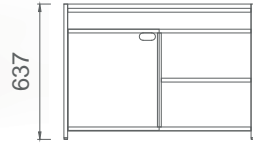

Mio Depolama Grubu 2D (Etajer Grubu)

MRA9050
MİO RAFLI SAĞ ETAJER DOLABI