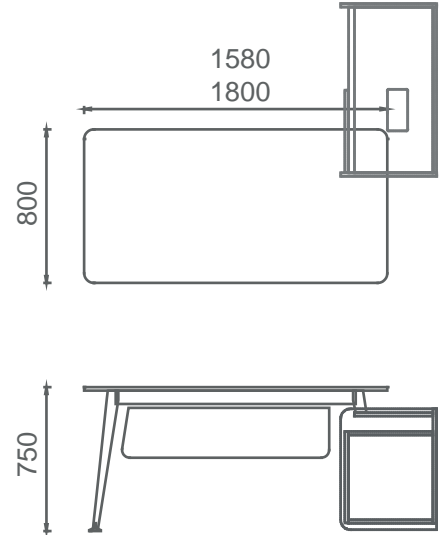

Mio Home Ofis Masaları 2D

M4H70140 MİO HOME OFİS (4 ayaklı) 70x140

M3H70140MİO HOME OFİS (3 ayaklı) 70x140

Mio Şef Masaları 2D

M4C80160 MİO ŞEF MASASI (4 ayaklı) 80x160
M4C80180 MİO ŞEF MASASI (4 ayaklı) 80x180

MEC80160 MİO ŞEF MASASI (Etajer ayaklı) 80x160
MEC80180 MİO ŞEF MASASI (Etajer ayaklı) 80x180

M3C80160 MİO ŞEF MASASI (3 ayaklı) 80x160
M3C80180 MİO ŞEF MASASI (3 ayaklı) 80x180

Mio Yönetici Masaları 2D