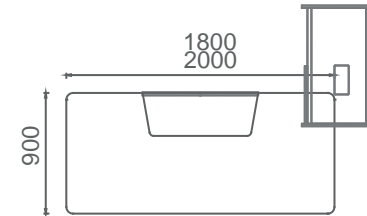

MEC80160 MİO ŞEF MASASI (Etajer ayaklı) 80x160
MEC80180 MİO ŞEF MASASI (Etajer ayaklı) 80x180

M3C80160 MİO ŞEF MASASI (3 ayaklı) 80x160
M3C80180 MİO ŞEF MASASI (3 ayaklı) 80x180

Mio Yönetici Masaları 2D

M4Y90180 MİO YÖNETİCİ MASASI (4 ayaklı) 90x180

M4Y90200 MİO YÖNETİCİ MASASI (4 ayaklı) 90x200

MEY90180 MİO YÖNETİCİ MASASI (Etajer ayaklı) 90x180

MEY90200 MİO YÖNETİCİ MASASI (Etajer ayaklı) 90x200

M3Y90180 MİO YÖNETİCİ MASASI (3 ayaklı) 90x180

M3Y90200 MİO YÖNETİCİ MASASI (3 ayaklı) 90x200

M3T90180 MİO TOPLANTILI YÖNETİCİ MASASI (3 ayaklı) 110x180

M3T90200 MİO TOPLANTILI YÖNETİCİ MASASI (3 ayaklı) 110x200

Mio Toplantı Masaları 2D

(Kare, Yuvarlak, Eliptik, Dikdörtgen)