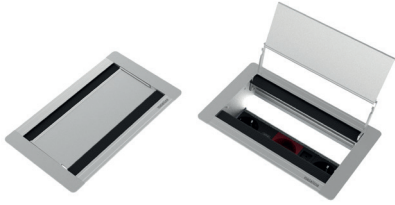

Toplantı Masası Bileşenleri

Toplantı masalarında Tway Mini Priz Kapağı kullanılmaktadır. Orta Ayak ve Orta Ayak Kablo Kapama Sacı, 1mm ve 3mm et kalınlığında CNC büküm DKP saclardan imal edilmektedir. Metal profillere 0.8mm DKP sac tan imal edilmiş kablo kanalları demonte bir şekilde asılabilir.

TWAYWAY MASA PRİZİ (3Ş+3UPS+1C6+1C3+1USB+HDMI) içeriğinden oluşmaktadır.

Çift Açılım Priz Kapağı