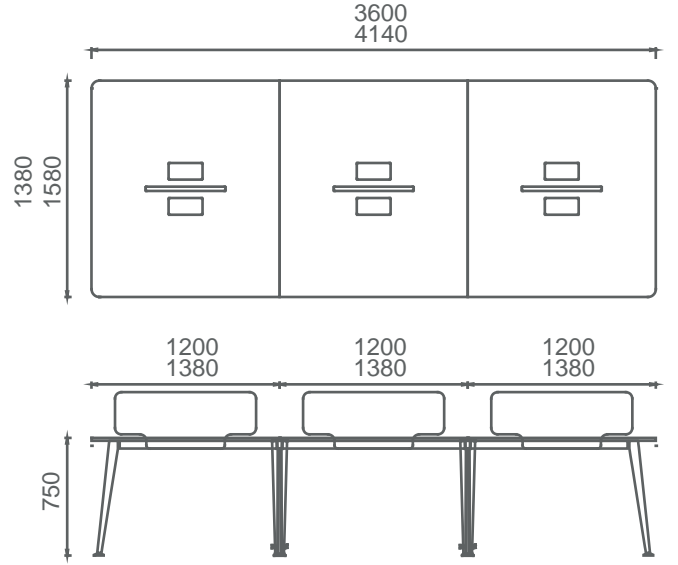

M4O70120W6 MİO ALTILI ÇALIŞMA GRUBU (4 ayaklı) 70x120
M4O70140W6 MİO ALTILI ÇALIŞMA GRUBU (4 ayaklı) 70x140
M4O80140W6 MİO ALTILI ÇALIŞMA GRUBU (4 ayaklı) 80x140