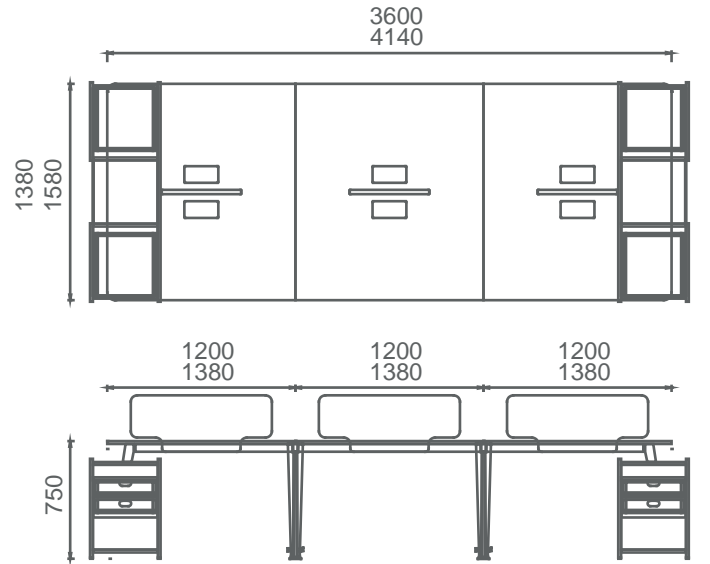

MEO70120W6 MİO ALTILI ÇALIŞMA GRUBU (Etajer ayaklı) 70x120
MEO70140W6 MİO ALTILI ÇALIŞMA GRUBU (Etajer ayaklı) 70x140
MEO80140W6 MİO ALTILI ÇALIŞMA GRUBU (Etajer ayaklı) 80x140