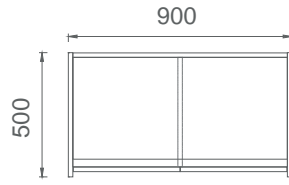

MCO9050
MIO SOL ÇEKMECELİ YAN DOLAP