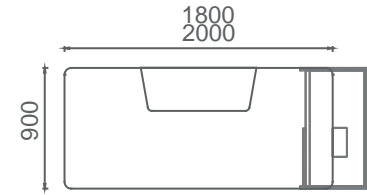

MEC80160 MİO ŞEF MASASI (Etajer ayaklı) 80x160
MEC80180 MİO ŞEF MASASI (Etajer ayaklı) 80x180

M3C80160 MİO ŞEF MASASI (3 ayaklı) 80x160
M3C80180 MİO ŞEF MASASI (3 ayaklı) 80x180

Mio Yönetici Masaları 2D

M4Y90180 MİO YÖNETİCİ MASASI (4 ayaklı) 90x180

M4Y90200 MİO YÖNETİCİ MASASI (4 ayaklı) 90x200

MEY90180 MİO YÖNETİCİ MASASI (Etajer ayaklı) 90x180

MEY90200 MİO YÖNETİCİ MASASI (Etajer ayaklı) 90x200

M3Y90180 MİO YÖNETİCİ MASASI (3 ayaklı) 90x180