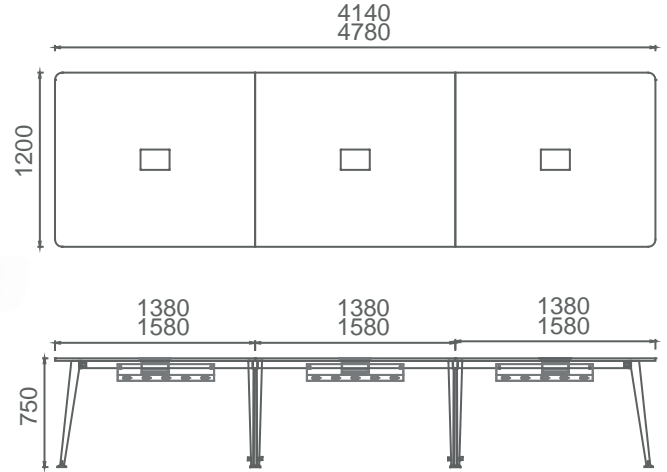

MT120420T MİO ÜÇ TABLALI TOPLANTI MASASI 120x420
MT120480T MİO ÜÇ TABLALI TOPLANTI MASASI 120x480