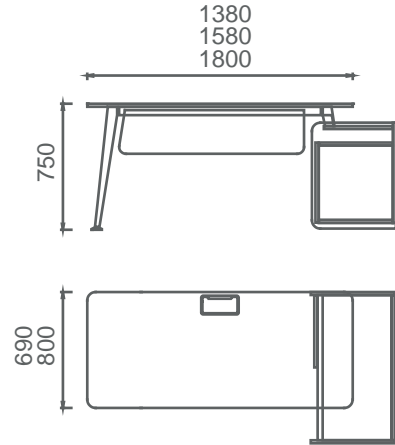

WorkSpace - Çalışma Alanları

► Yerleşik Alan (Center)

Ürün 2D Çizimleri

Mio Tekli Masalar	38
Mio Çalışma Grubu	39-41
Mio Home Ofis	42
Mio Şef Masaları	43
Mio Yönetici Grubu	44
Mio Toplantı Grubu	45-46
Mio Depolama Grubu	47-49

Mio Tekli Masalar 2D

M4070140 MİO TEKLİ MASA (4 ayaklı) 70x140
M4070160 MİO TEKLİ MASA (4 ayaklı) 70x160
M4080140 MİO TEKLİ MASA (4 ayaklı) 80x140
M4080160 MİO TEKLİ MASA (4 ayaklı) 80x160
M4080180 MİO TEKLİ MASA (4 ayaklı) 80x180