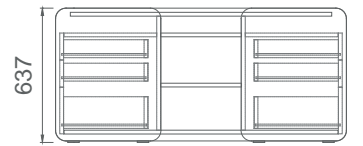

M3C14045
MİO- ÜÇ ÇEKMECELİ ÇALIŞMA GRUBU ETAJER 140