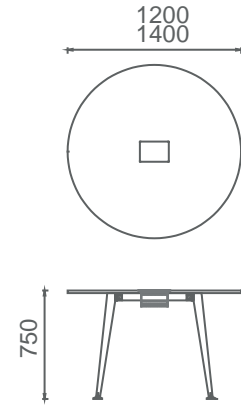

M3Y90200 MİO YÖNETİCİ MASASI (3 ayaklı) 90x200

M3T90180 MİO TOPLANTILI YÖNETİCİ MASASI (3 ayaklı) 110x180

M3T90200 MİO TOPLANTILI YÖNETİCİ MASASI (3 ayaklı) 110x200

Mio Toplantı Masaları 2D

(Kare, Yuvarlak, Eliptik, Dikdörtgen)

MT100180T MİO DİKDÖRTGEN TOPLANTI MASASI 100x180
MT100200T MİO DİKDÖRTGEN TOPLANTI MASASI 100x200
MT100220T MİO DİKDÖRTGEN TOPLANTI MASASI 100x220

MT100180T MİO ELİPTİK TOPLANTI MASASI 120x180
MT100210T MİO ELİPTİK TOPLANTI MASASI 120x200
MT100220T MİO ELİPTİK TOPLANTI MASASI 120x220

MTQ120T MİO YUVARLAK TOPLANTI MASASI 120cm
MTQ140T MİO YUVARLAK TOPLANTI MASASI 140cm

MT120120T MİO KARE TOPLANTI MASASI 120x120
MT140140T MİO KARE TOPLANTI MASASI 140x140

Mio Toplantı Masaları 2D

(2 Tablalı, 3 Tablalı)