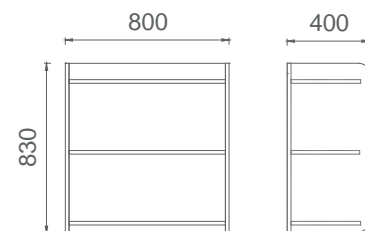

MRD8080
MİO KAPAKSIZ DOSYA DOLABI H:80