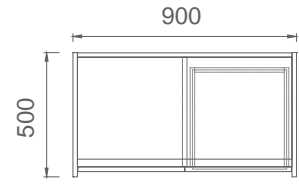

MCA9050
MIO SAĞ ÇEKMECELİ YAN DOLAP