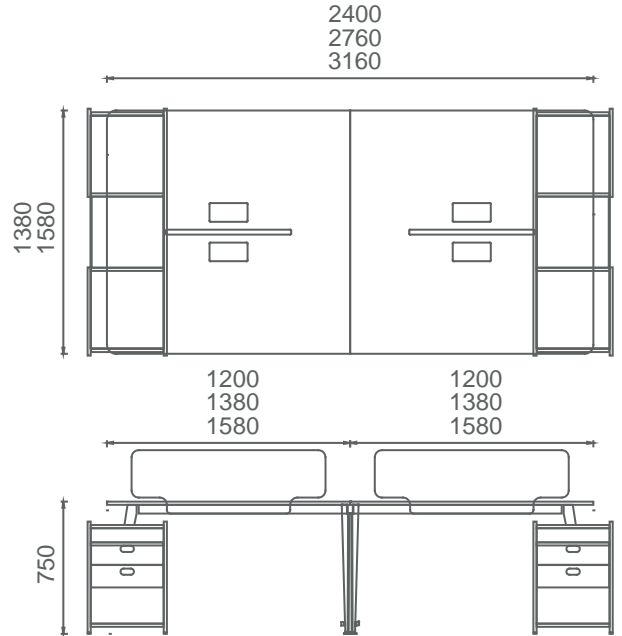

33

MEO70120W4 MİO DÖRTLÜ ÇALIŞMA GRUBU (Etajer ayaklı) 70x120
MEO70140W4 MİO DÖRTLÜ ÇALIŞMA GRUBU (Etajer ayaklı) 70x140
MEO70160W4 MİO DÖRTLÜ ÇALIŞMA GRUBU (Etajer ayaklı) 70x160
MEO80140W4 MİO DÖRTLÜ ÇALIŞMA GRUBU (Etajer ayaklı) 80x140
MEO80160W4 MİO DÖRTLÜ ÇALIŞMA GRUBU (Etajer ayaklı) 80x160