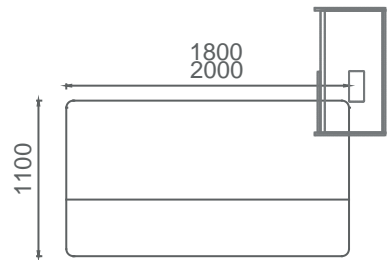

MEC80160 MİO ŞEF MASASI (Etajer ayaklı) 80x160
MEC80180 MİO ŞEF MASASI (Etajer ayaklı) 80x180

M3C80160 MİO ŞEF MASASI (3 ayaklı) 80x160
M3C80180 MİO ŞEF MASASI (3 ayaklı) 80x180

Mio Yönetici Masaları 2D

M4Y90180 MİO YÖNETİCİ MASASI (4 ayaklı) 90x180

M4Y90200 MİO YÖNETİCİ MASASI (4 ayaklı) 90x200

MEY90180 MİO YÖNETİCİ MASASI (Etajer ayaklı) 90x180

MEY90200 MİO YÖNETİCİ MASASI (Etajer ayaklı) 90x200

M3Y90180 MİO YÖNETİCİ MASASI (3 ayaklı) 90x180

M3Y90200 MİO YÖNETİCİ MASASI (3 ayaklı) 90x200

M3T90180 MİO TOPLANTILI YÖNETİCİ MASASI (3 ayaklı) 110x180

M3T90200 MİO TOPLANTILI YÖNETİCİ MASASI (3 ayaklı) 110x200

Mio Toplantı Masaları 2D

(Kare, Yuvarlak, Eliptik, Dikdörtgen)