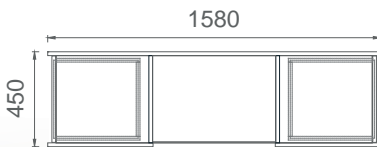

Mio Depolama Grubu 2D (Etajer Grubu)

MRA9050
MİO RAFLI SAĞ ETAJER DOLABI

MRO9050
MİO RAFLI SOL ETAJER DOLABI

MKA9050
MİO ÇİFT KAPAKLI SAĞ ETAJER DOLABI

MKO9050
MİO ÇİFT KAPAKLI SOL ETAJER DOLABI

M2C16045
MİO- İKİ ÇEKMECELİ ÇALIŞMA GRUBU ETAJER 160