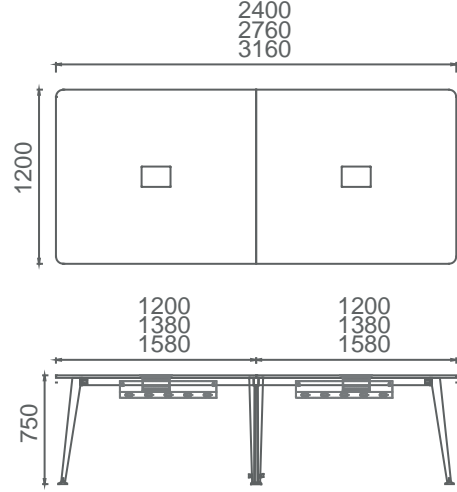

MTQ120T MİO YUVARLAK TOPLANTI MASASI 120cm
MTQ140T MİO YUVARLAK TOPLANTI MASASI 140cm

MT120120T MİO KARE TOPLANTI MASASI 120x120
MT140140T MİO KARE TOPLANTI MASASI 140x140

Mio Toplantı Masaları 2D

(2 Tablalı, 3 Tablalı)