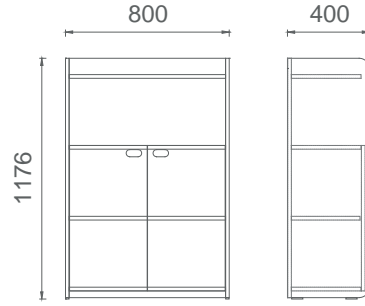

MYD80120
MİO YARIM KAPAKLI DOSYA DOLABI H:120