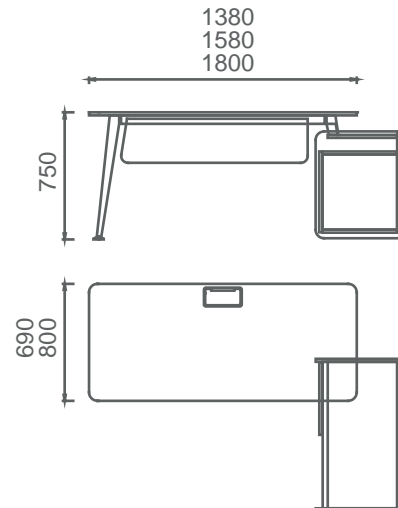

M3070140 MİO TEKLİ MASA (3 ayaklı) 70x140
M3070160 MİO TEKLİ MASA (3 ayaklı) 70x160
M3080140 MİO TEKLİ MASA (3 ayaklı) 80x140
M3080160 MİO TEKLİ MASA (3 ayaklı) 80x160
M3080180 MİO TEKLİ MASA (3 ayaklı) 80x180

31