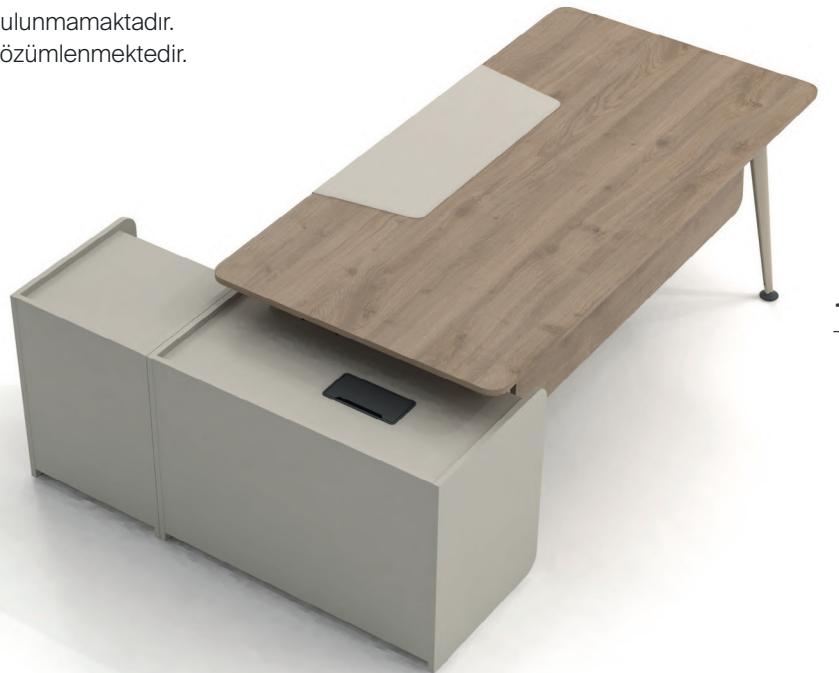

Yönetici Depolama

Mio Yönetici Masası - Etajer kombini yapılırken Masa altındaki modüllerin, buat kapaklı olan **etajer dolabı** modüllerinden seçilmiş olması gerekmektedir. Etajer modüllerinin devamında istenilen keson veya yan dolap modülü seçilebilmektedir.

Elektrifikasyon

Mio Yönetici Masası tabla üzerinde priz kapağı bulunmamaktadır. Elektrifikasyon çözümü; etajer tablası üzerinde çözümlenmektedir.