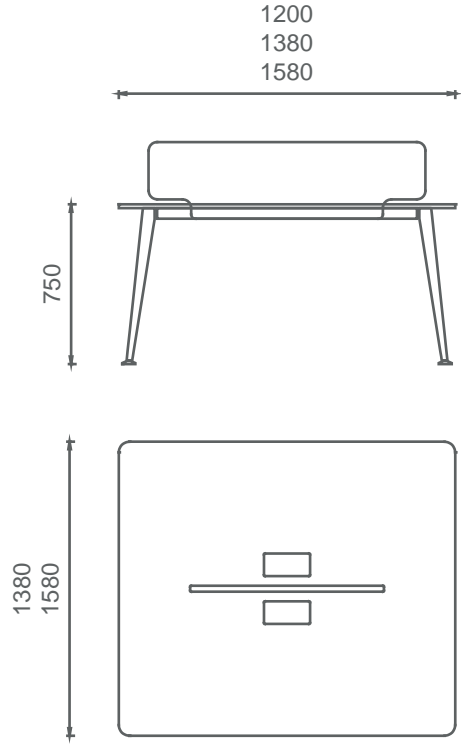

MEO70140W2 MİO İKİLİ ÇALIŞMA GRUBU (Etajer ayaklı) 70x140
MEO70160W2 MİO İKİLİ ÇALIŞMA GRUBU (Etajer ayaklı) 70x160
MEO80140W2 MİO İKİLİ ÇALIŞMA GRUBU (Etajer ayaklı) 80x140
MEO80160W2 MİO İKİLİ ÇALIŞMA GRUBU (Etajer ayaklı) 80x160