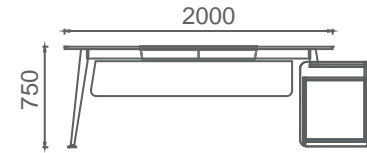

MEC80160 MİO ŞEF MASASI (Etajer ayaklı) 80x160
MEC80180 MİO ŞEF MASASI (Etajer ayaklı) 80x180

M3C80160 MİO ŞEF MASASI (3 ayaklı) 80x160
M3C80180 MİO ŞEF MASASI (3 ayaklı) 80x180

Mio Yönetici Masaları 2D

M4Y90180 MİO YÖNETİCİ MASASI (4 ayaklı) 90x180

M4Y90200 MİO YÖNETİCİ MASASI (4 ayaklı) 90x200

MEY90180 MİO YÖNETİCİ MASASI (Etajer ayaklı) 90x180

MEY90200 MİO YÖNETİCİ MASASI (Etajer ayaklı) 90x200

M3Y90180 MİO YÖNETİCİ MASASI (3 ayaklı) 90x180