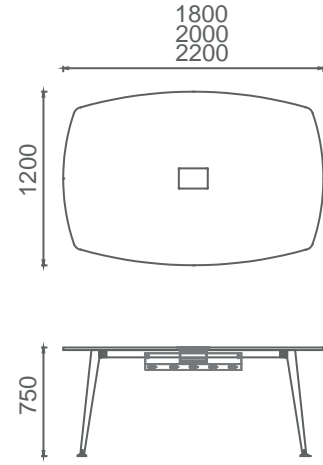

M3Y90200 MİO YÖNETİCİ MASASI (3 ayaklı) 90x200

M3T90180 MİO TOPLANTILI YÖNETİCİ MASASI (3 ayaklı) 110x180

M3T90200 MİO TOPLANTILI YÖNETİCİ MASASI (3 ayaklı) 110x200

Mio Toplantı Masaları 2D

(Kare, Yuvarlak, Eliptik, Dikdörtgen)

MTQ120T MİO YUVARLAK TOPLANTI MASASI 120cm
MTQ140T MİO YUVARLAK TOPLANTI MASASI 140cm

MT120120T MİO KARE TOPLANTI MASASI 120x120
MT140140T MİO KARE TOPLANTI MASASI 140x140

Mio Toplantı Masaları 2D

(2 Tablalı, 3 Tablalı)