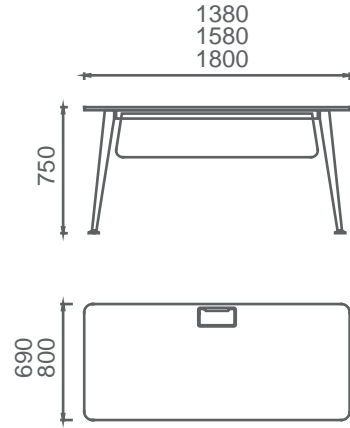

WorkSpace - Çalışma Alanları

► Yerleşik Alan (Center)

Ürün 2D Çizimleri

Mio Tekli Masalar	38
Mio Çalışma Grubu	39-41
Mio Home Ofis	42
Mio Şef Masaları	43
Mio Yönetici Grubu	44
Mio Toplantı Grubu	45-46
Mio Depolama Grubu	47-49

Mio Tekli Masalar 2D

M4070140 MİO TEKLİ MASA (4 ayaklı) 70x140
M4070160 MİO TEKLİ MASA (4 ayaklı) 70x160
M4080140 MİO TEKLİ MASA (4 ayaklı) 80x140
M4080160 MİO TEKLİ MASA (4 ayaklı) 80x160
M4080180 MİO TEKLİ MASA (4 ayaklı) 80x180