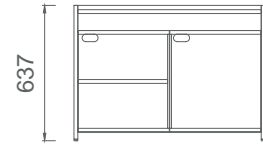

Mio Depolama Grubu 2D (Etajer Grubu)

MRA9050
MİO RAFLI SAĞ ETAJER DOLABI

MRO9050
MİO RAFLI SOL ETAJER DOLABI

MKA9050
MİO ÇİFT KAPAKLI SAĞ ETAJER DOLABI

MKO9050
MİO ÇİFT KAPAKLI SOL ETAJER DOLABI

M2C16045
MİO- İKİ ÇEKMECELİ ÇALIŞMA GRUBU ETAJER 160