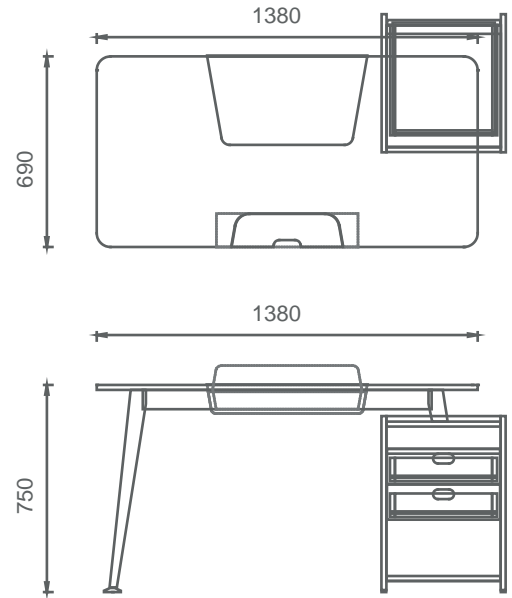

Mio Home Ofis Masaları 2D

M4H70140 MİO HOME OFİS (4 ayaklı) 70x140

M3H70140MİO HOME OFİS (3 ayaklı) 70x140