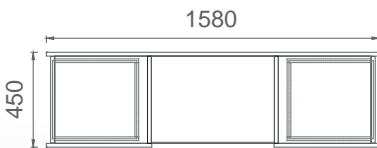

M3C16045
MİO- ÜÇ ÇEKMECELİ ÇALIŞMA GRUBU ETAJER 160