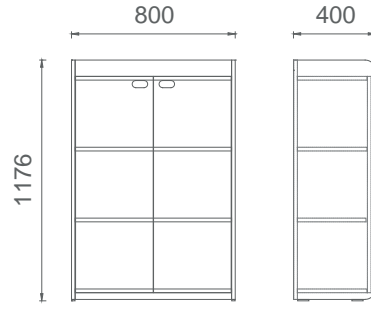

Mio Depolama Grubu 2D (Dolap Grubu)

MTD80120
MİO TAM KAPAKLI DOSYA DOLABI H:120