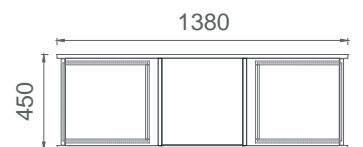

Mio Depolama Grubu 2D (Etajer Grubu)

MRA9050
MİO RAFLI SAĞ ETAJER DOLABI

MRO9050
MİO RAFLI SOL ETAJER DOLABI

MKA9050
MİO ÇİFT KAPAKLI SAĞ ETAJER DOLABI

MKO9050
MİO ÇİFT KAPAKLI SOL ETAJER DOLABI

M2C16045
MİO- İKİ ÇEKMECELİ ÇALIŞMA GRUBU ETAJER 160