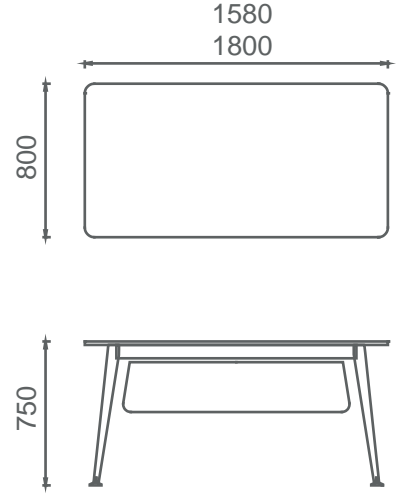

Mio Home Ofis Masaları 2D

M4H70140 MİO HOME OFİS (4 ayaklı) 70x140

M3H70140MİO HOME OFİS (3 ayaklı) 70x140

Mio Şef Masaları 2D

M4C80160 MİO ŞEF MASASI (4 ayaklı) 80x160
M4C80180 MİO ŞEF MASASI (4 ayaklı) 80x180

MEC80160 MİO ŞEF MASASI (Etajer ayaklı) 80x160
MEC80180 MİO ŞEF MASASI (Etajer ayaklı) 80x180

M3C80160 MİO ŞEF MASASI (3 ayaklı) 80x160
M3C80180 MİO ŞEF MASASI (3 ayaklı) 80x180

Mio Yönetici Masaları 2D