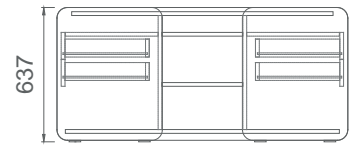

Mio Depolama Grubu 2D (Etajer Grubu)

MRA9050
MİO RAFLI SAĞ ETAJER DOLABI

MRO9050
MİO RAFLI SOL ETAJER DOLABI

MKA9050
MİO ÇİFT KAPAKLI SAĞ ETAJER DOLABI

MKO9050
MİO ÇİFT KAPAKLI SOL ETAJER DOLABI

M2C16045
MİO- İKİ ÇEKMECELİ ÇALIŞMA GRUBU ETAJER 160