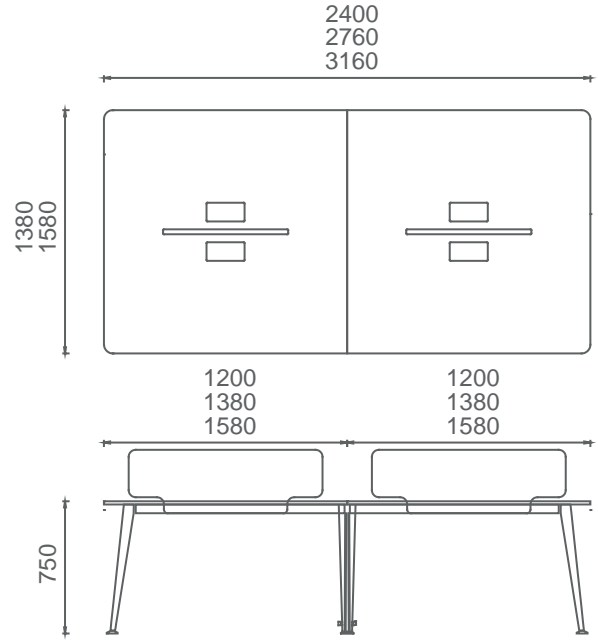

M4O70120W4 MİO DÖRTLÜ ÇALIŞMA GRUBU (4 ayaklı) 70x120
M4O70140W4 MİO DÖRTLÜ ÇALIŞMA GRUBU (4 ayaklı) 70x140
M4O70160W4 MİO DÖRTLÜ ÇALIŞMA GRUBU (4 ayaklı) 70x160
M4O80140W4 MİO DÖRTLÜ ÇALIŞMA GRUBU (4 ayaklı) 80x140
M4O80160W4 MİO DÖRTLÜ ÇALIŞMA GRUBU (4 ayaklı) 80x160