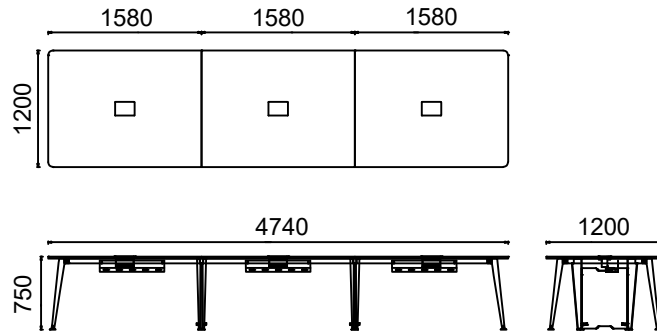

MALZEME KÜTÜPHANESİ

Zivella; ahşap, metal, kumaş ve suni deri kütüphanesine aşağıdaki karekod ile ulaşabilirsiniz.

Material Catalog

MİO İKİ TABLALI TOPLANTI MASALARI

ÖLÇÜ

MT120240T-MİO İKİLİ TOPLANTILI MASASI 120x240

MT120280T- MİO İKİ TABLALI TOPLANTI MASASI 120x280

MT120320T- MİO İKİ TABLALI TOPLANTI MASASI 120x320

Ölçü birimi milimetredir.

MİO ÜÇ TABLALI TOPLANTI MASALARI

ÖLÇÜ

MT120420T- MİO ÜÇ TABLALI TOPLANTI MASASI 120x420