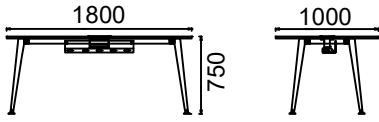

MT100180T-MİO DİKDÖRTGEN TOPLANTI MASASI 100x180