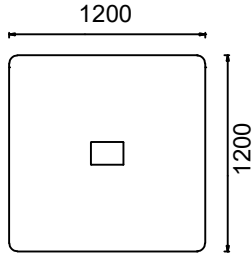

MT100220T- MİO İKİ TABLALI TOPLANTI MASASI 100x220

Ölçü birimi milimetredir.

MİO ELİPTİK TOPLANTI MASALARI

ÖLÇÜ

MT20180T-MİO ELİPTİK TOPLANTI MASASI 120x180

MT120200T- MİO ELİPTİK TOPLANTI MASASI 120x200

MT120220T- MİO ELİPTİK TOPLANTI MASASI 120x220

Ölçü birimi milimetredir.

MİO YUVARLAK TOPLANTI MASALARI

ÖLÇÜ

MTQ120T-MİO YUVARLAK TOPLANTI MASASI Q120

MTQ140T- MİO YUVARLAK TOPLANTI MASASI Q140

Ölçü birimi milimetredir.

MİO KARE TOPLANTI MASALARI

ÖLÇÜ

MT120120T-MİO KARE TOPLANTI MASASI 120x120

MT140140T- MİO KARE TOPLANTI MASASI 140x140

Ölçü birimi milimetredir.