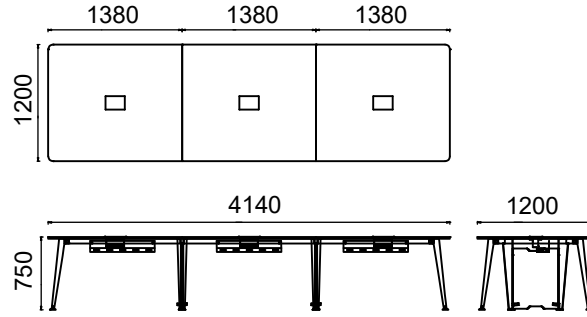

MALZEME KÜTÜPHANESİ

Zivella; ahşap, metal, kumaş ve suni deri kütüphanesine aşağıdaki karekod ile ulaşabilirsiniz.

Material Catalog

MİO İKİ TABLALI TOPLANTI MASALARI

ÖLÇÜ

MT120240T-MİO İKİLİ TOPLANTILI MASASI 120x240

MT120280T- MİO İKİ TABLALI TOPLANTI MASASI 120x280

MT120320T- MİO İKİ TABLALI TOPLANTI MASASI 120x320

Ölçü birimi milimetredir.

MİO ÜÇ TABLALI TOPLANTI MASALARI

ÖLÇÜ

MT120420T- MİO ÜÇ TABLALI TOPLANTI MASASI 120x420