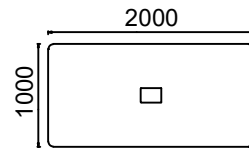

MT120480T- MİO ÜÇ TABLALI TOPLANTI MASASI 120x480

Ölçü birimi milimetredir.

MİO DİKDÖRTGEN TOPLANTI MASALARI

ÖLÇÜ

MT100180T-MİO DİKDÖRTGEN TOPLANTI MASASI 100x180

MT100200T- MİO DİKDÖRTGEN TOPLANTI MASASI 100x200