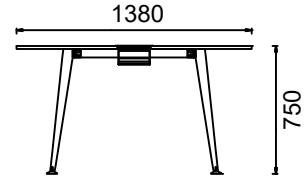

MT100220T- MİO İKİ TABLALI TOPLANTI MASASI 100x220

Ölçü birimi milimetredir.

MİO ELİPTİK TOPLANTI MASALARI

ÖLÇÜ

MT20180T-MİO ELİPTİK TOPLANTI MASASI 120x180

MT120200T- MİO ELİPTİK TOPLANTI MASASI 120x200

MT120220T- MİO ELİPTİK TOPLANTI MASASI 120x220

Ölçü birimi milimetredir.

MİO YUVARLAK TOPLANTI MASALARI

ÖLÇÜ

MTQ120T-MİO YUVARLAK TOPLANTI MASASI Q120

MTQ140T- MİO YUVARLAK TOPLANTI MASASI Q140

Ölçü birimi milimetredir.

MİO KARE TOPLANTI MASALARI

ÖLÇÜ

MT120120T-MİO KARE TOPLANTI MASASI 120x120

MT140140T- MİO KARE TOPLANTI MASASI 140x140

Ölçü birimi milimetredir.