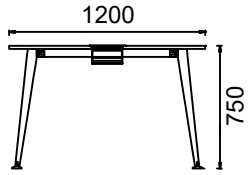

MT100220T- MİO İKİ TABLALI TOPLANTI MASASI 100x220

Ölçü birimi milimetredir.

MİO ELİPTİK TOPLANTI MASALARI

ÖLÇÜ

MT20180T-MİO ELİPTİK TOPLANTI MASASI 120x180

MT120200T- MİO ELİPTİK TOPLANTI MASASI 120x200

MT120220T- MİO ELİPTİK TOPLANTI MASASI 120x220

Ölçü birimi milimetredir.

MİO YUVARLAK TOPLANTI MASALARI

ÖLÇÜ

MTQ120T-MİO YUVARLAK TOPLANTI MASASI Q120

MTQ140T- MİO YUVARLAK TOPLANTI MASASI Q140

Ölçü birimi milimetredir.

MİO KARE TOPLANTI MASALARI

ÖLÇÜ

MT120120T-MİO KARE TOPLANTI MASASI 120x120

MT140140T- MİO KARE TOPLANTI MASASI 140x140

Ölçü birimi milimetredir.