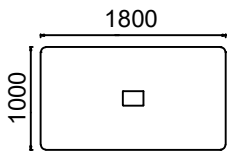

MALZEME KÜTÜPHANESİ

Zivella; ahşap, metal, kumaş ve suni deri kütüphanesine aşağıdaki karekod ile ulaşabilirsiniz.

Material Catalog

MİO İKİ TABLALI TOPLANTI MASALARI

ÖLÇÜ

MT120240T-MİO İKİLİ TOPLANTILI MASASI 120x240

MT120280T- MİO İKİ TABLALI TOPLANTI MASASI 120x280

MT120320T- MİO İKİ TABLALI TOPLANTI MASASI 120x320

Ölçü birimi milimetredir.

MİO ÜÇ TABLALI TOPLANTI MASALARI

ÖLÇÜ

MT120420T- MİO ÜÇ TABLALI TOPLANTI MASASI 120x420

MT120480T- MİO ÜÇ TABLALI TOPLANTI MASASI 120x480

Ölçü birimi milimetredir.

MİO DİKDÖRTGEN TOPLANTI MASALARI

ÖLÇÜ

MT100180T-MİO DİKDÖRTGEN TOPLANTI MASASI 100x180

MT100200T- MİO DİKDÖRTGEN TOPLANTI MASASI 100x200