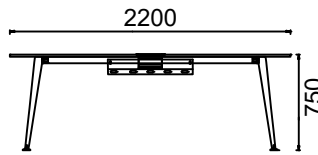

MT100220T- MİO İKİ TABLALI TOPLANTI MASASI 100x220

Ölçü birimi milimetredir.

MİO ELİPTİK TOPLANTI MASALARI

ÖLÇÜ

MT20180T-MİO ELİPTİK TOPLANTI MASASI 120x180

MT120200T- MİO ELİPTİK TOPLANTI MASASI 120x200

MT120220T- MİO ELİPTİK TOPLANTI MASASI 120x220

Ölçü birimi milimetredir.

MİO YUVARLAK TOPLANTI MASALARI

ÖLÇÜ

MTQ120T-MİO YUVARLAK TOPLANTI MASASI Q120

MTQ140T- MİO YUVARLAK TOPLANTI MASASI Q140

Ölçü birimi milimetredir.

MİO KARE TOPLANTI MASALARI

ÖLÇÜ