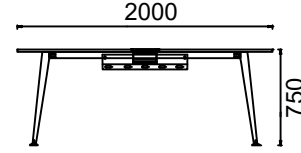

MT100220T- MİO İKİ TABLALI TOPLANTI MASASI 100x220

Ölçü birimi milimetredir.

MİO ELİPTİK TOPLANTI MASALARI

ÖLÇÜ

MT20180T-MİO ELİPTİK TOPLANTI MASASI 120x180

MT120200T- MİO ELİPTİK TOPLANTI MASASI 120x200

MT120220T- MİO ELİPTİK TOPLANTI MASASI 120x220