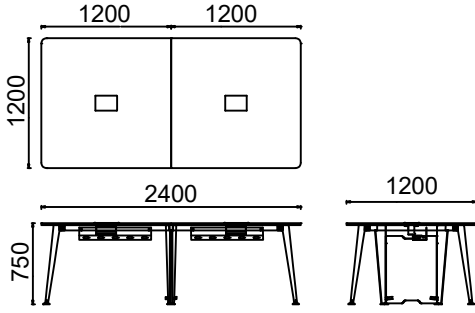

MALZEME KÜTÜPHANESİ

Zivella; ahşap, metal, kumaş ve suni deri kütüphanesine aşağıdaki karekod ile ulaşabilirsiniz.

Material Catalog

MİO İKİ TABLALI TOPLANTI MASALARI

ÖLÇÜ

MT120240T-MİO İKİLİ TOPLANTILI MASASI 120x240

MT120280T- MİO İKİ TABLALI TOPLANTI MASASI 120x280

MT120320T- MİO İKİ TABLALI TOPLANTI MASASI 120x320

Ölçü birimi milimetredir.

MİO ÜÇ TABLALI TOPLANTI MASALARI

ÖLÇÜ

MT120420T- MİO ÜÇ TABLALI TOPLANTI MASASI 120x420