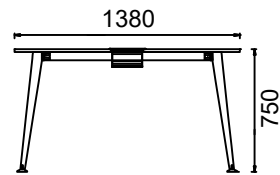

MT100220T- MİO İKİ TABLALI TOPLANTI MASASI 100x220

Ölçü birimi milimetredir.

MİO ELİPTİK TOPLANTI MASALARI

ÖLÇÜ

MT20180T-MİO ELİPTİK TOPLANTI MASASI 120x180

MT120200T- MİO ELİPTİK TOPLANTI MASASI 120x200

MT120220T- MİO ELİPTİK TOPLANTI MASASI 120x220

Ölçü birimi milimetredir.

MİO YUVARLAK TOPLANTI MASALARI

ÖLÇÜ

MTQ120T-MİO YUVARLAK TOPLANTI MASASI Q120

MTQ140T- MİO YUVARLAK TOPLANTI MASASI Q140

Ölçü birimi milimetredir.

MİO KARE TOPLANTI MASALARI

ÖLÇÜ

MT120120T-MİO KARE TOPLANTI MASASI 120x120

MT140140T- MİO KARE TOPLANTI MASASI 140x140

Ölçü birimi milimetredir.