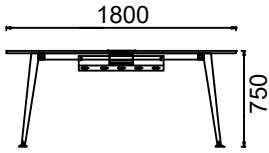

MT120280T- MİO İKİ TABLALI TOPLANTI MASASI 120x280

MT120320T- MİO İKİ TABLALI TOPLANTI MASASI 120x320

Ölçü birimi milimetredir.

MİO ÜÇ TABLALI TOPLANTI MASALARI

ÖLÇÜ

MT120420T- MİO ÜÇ TABLALI TOPLANTI MASASI 120x420

MT120480T- MİO ÜÇ TABLALI TOPLANTI MASASI 120x480

Ölçü birimi milimetredir.

MİO DİKDÖRTGEN TOPLANTI MASALARI

ÖLÇÜ

MT100180T-MİO DİKDÖRTGEN TOPLANTI MASASI 100x180

MT100200T- MİO DİKDÖRTGEN TOPLANTI MASASI 100x200

MT100220T- MİO İKİ TABLALI TOPLANTI MASASI 100x220

Ölçü birimi milimetredir.

MİO ELİPTİK TOPLANTI MASALARI

ÖLÇÜ

MT20180T-MİO ELİPTİK TOPLANTI MASASI 120x180

MT120200T- MİO ELİPTİK TOPLANTI MASASI 120x200

MT120220T- MİO ELİPTİK TOPLANTI MASASI 120x220