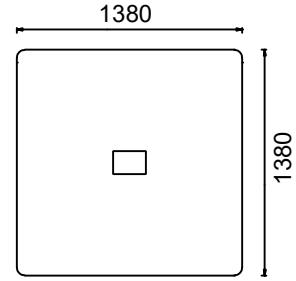

MT100220T- MİO İKİ TABLALI TOPLANTI MASASI 100x220

Ölçü birimi milimetredir.

MİO ELİPTİK TOPLANTI MASALARI

ÖLÇÜ

MT20180T-MİO ELİPTİK TOPLANTI MASASI 120x180

MT120200T- MİO ELİPTİK TOPLANTI MASASI 120x200

MT120220T- MİO ELİPTİK TOPLANTI MASASI 120x220

Ölçü birimi milimetredir.

MİO YUVARLAK TOPLANTI MASALARI

ÖLÇÜ

MTQ120T-MİO YUVARLAK TOPLANTI MASASI Q120

MTQ140T- MİO YUVARLAK TOPLANTI MASASI Q140

Ölçü birimi milimetredir.

MİO KARE TOPLANTI MASALARI

ÖLÇÜ

MT120120T-MİO KARE TOPLANTI MASASI 120x120

MT140140T- MİO KARE TOPLANTI MASASI 140x140

Ölçü birimi milimetredir.