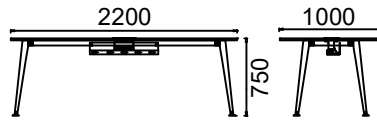

MT120480T- MİO ÜÇ TABLALI TOPLANTI MASASI 120x480

Ölçü birimi milimetredir.

MİO DİKDÖRTGEN TOPLANTI MASALARI

ÖLÇÜ

MT100180T-MİO DİKDÖRTGEN TOPLANTI MASASI 100x180

MT100200T- MİO DİKDÖRTGEN TOPLANTI MASASI 100x200

MT100220T- MİO İKİ TABLALI TOPLANTI MASASI 100x220

Ölçü birimi milimetredir.

MİO ELİPTİK TOPLANTI MASALARI

ÖLÇÜ

MT20180T-MİO ELİPTİK TOPLANTI MASASI 120x180

MT120200T- MİO ELİPTİK TOPLANTI MASASI 120x200

MT120220T- MİO ELİPTİK TOPLANTI MASASI 120x220