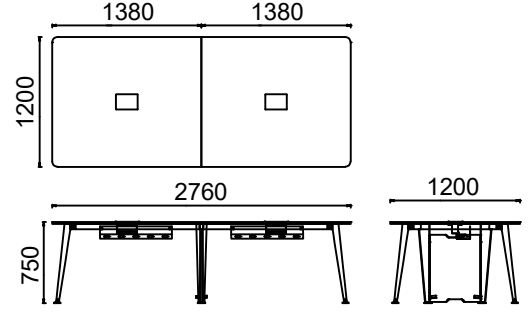

MALZEME KÜTÜPHANESİ

Zivella; ahşap, metal, kumaş ve suni deri kütüphanesine aşağıdaki karekod ile ulaşabilirsiniz.

Material Catalog

MİO İKİ TABLALI TOPLANTI MASALARI

ÖLÇÜ

MT120240T-MİO İKİLİ TOPLANTILI MASASI 120x240

MT120280T- MİO İKİ TABLALI TOPLANTI MASASI 120x280

MT120320T- MİO İKİ TABLALI TOPLANTI MASASI 120x320

Ölçü birimi milimetredir.

MİO ÜÇ TABLALI TOPLANTI MASALARI

ÖLÇÜ

MT120420T- MİO ÜÇ TABLALI TOPLANTI MASASI 120x420