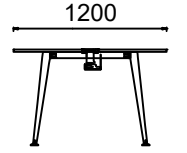

MT100220T- MİO İKİ TABLALI TOPLANTI MASASI 100x220

Ölçü birimi milimetredir.

MİO ELİPTİK TOPLANTI MASALARI

ÖLÇÜ

MT20180T-MİO ELİPTİK TOPLANTI MASASI 120x180

MT120200T- MİO ELİPTİK TOPLANTI MASASI 120x200

MT120220T- MİO ELİPTİK TOPLANTI MASASI 120x220

Ölçü birimi milimetredir.

MİO YUVARLAK TOPLANTI MASALARI

ÖLÇÜ

MTQ120T-MİO YUVARLAK TOPLANTI MASASI Q120

MTQ140T- MİO YUVARLAK TOPLANTI MASASI Q140

Ölçü birimi milimetredir.

MİO KARE TOPLANTI MASALARI

ÖLÇÜ