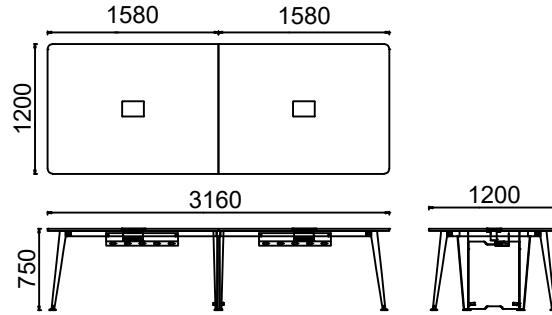

MALZEME KÜTÜPHANESİ

Zivella; ahşap, metal, kumaş ve suni deri kütüphanesine aşağıdaki karekod ile ulaşabilirsiniz.

Material Catalog

MİO İKİ TABLALI TOPLANTI MASALARI

ÖLÇÜ

MT120240T-MİO İKİLİ TOPLANTILI MASASI 120x240

MT120280T- MİO İKİ TABLALI TOPLANTI MASASI 120x280

MT120320T- MİO İKİ TABLALI TOPLANTI MASASI 120x320

Ölçü birimi milimetredir.

MİO ÜÇ TABLALI TOPLANTI MASALARI

ÖLÇÜ

MT120420T- MİO ÜÇ TABLALI TOPLANTI MASASI 120x420