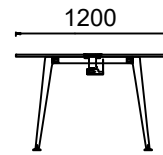

MT120480T- MİO ÜÇ TABLALI TOPLANTI MASASI 120x480

Ölçü birimi milimetredir.

MİO DİKDÖRTGEN TOPLANTI MASALARI

ÖLÇÜ

MT100180T-MİO DİKDÖRTGEN TOPLANTI MASASI 100x180

MT100200T- MİO DİKDÖRTGEN TOPLANTI MASASI 100x200

MT100220T- MİO İKİ TABLALI TOPLANTI MASASI 100x220

Ölçü birimi milimetredir.

MİO ELİPTİK TOPLANTI MASALARI

ÖLÇÜ

MT20180T-MİO ELİPTİK TOPLANTI MASASI 120x180

MT120200T- MİO ELİPTİK TOPLANTI MASASI 120x200

MT120220T- MİO ELİPTİK TOPLANTI MASASI 120x220

Ölçü birimi milimetredir.

MİO YUVARLAK TOPLANTI MASALARI

ÖLÇÜ

MTQ120T-MİO YUVARLAK TOPLANTI MASASI Q120

MTQ140T- MİO YUVARLAK TOPLANTI MASASI Q140

Ölçü birimi milimetredir.

MİO KARE TOPLANTI MASALARI

ÖLÇÜ