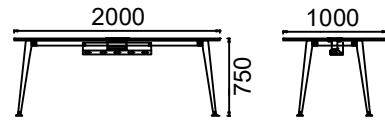

MT120480T- MİO ÜÇ TABLALI TOPLANTI MASASI 120x480

Ölçü birimi milimetredir.

MİO DİKDÖRTGEN TOPLANTI MASALARI

ÖLÇÜ

MT100180T-MİO DİKDÖRTGEN TOPLANTI MASASI 100x180

MT100200T- MİO DİKDÖRTGEN TOPLANTI MASASI 100x200

MT100220T- MİO İKİ TABLALI TOPLANTI MASASI 100x220

Ölçü birimi milimetredir.

MİO ELİPTİK TOPLANTI MASALARI

ÖLÇÜ

MT20180T-MİO ELİPTİK TOPLANTI MASASI 120x180

MT120200T- MİO ELİPTİK TOPLANTI MASASI 120x200

MT120220T- MİO ELİPTİK TOPLANTI MASASI 120x220