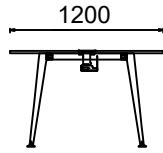

MT100220T- MİO İKİ TABLALI TOPLANTI MASASI 100x220

Ölçü birimi milimetredir.

MİO ELİPTİK TOPLANTI MASALARI

ÖLÇÜ

MT20180T-MİO ELİPTİK TOPLANTI MASASI 120x180

MT120200T- MİO ELİPTİK TOPLANTI MASASI 120x200

MT120220T- MİO ELİPTİK TOPLANTI MASASI 120x220

Ölçü birimi milimetredir.

MİO YUVARLAK TOPLANTI MASALARI

ÖLÇÜ

MTQ120T-MİO YUVARLAK TOPLANTI MASASI Q120

MTQ140T- MİO YUVARLAK TOPLANTI MASASI Q140

Ölçü birimi milimetredir.

MİO KARE TOPLANTI MASALARI

ÖLÇÜ