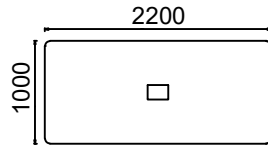

MT120480T- MİO ÜÇ TABLALI TOPLANTI MASASI 120x480

Ölçü birimi milimetredir.

MİO DİKDÖRTGEN TOPLANTI MASALARI

ÖLÇÜ

MT100180T-MİO DİKDÖRTGEN TOPLANTI MASASI 100x180

MT100200T- MİO DİKDÖRTGEN TOPLANTI MASASI 100x200

MT100220T- MİO İKİ TABLALI TOPLANTI MASASI 100x220

Ölçü birimi milimetredir.

MİO ELİPTİK TOPLANTI MASALARI

ÖLÇÜ

MT20180T-MİO ELİPTİK TOPLANTI MASASI 120x180

MT120200T- MİO ELİPTİK TOPLANTI MASASI 120x200

MT120220T- MİO ELİPTİK TOPLANTI MASASI 120x220