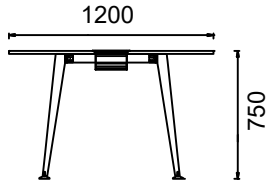

MT100220T- MİO İKİ TABLALI TOPLANTI MASASI 100x220

Ölçü birimi milimetredir.

MİO ELİPTİK TOPLANTI MASALARI

ÖLÇÜ

MT20180T-MİO ELİPTİK TOPLANTI MASASI 120x180

MT120200T- MİO ELİPTİK TOPLANTI MASASI 120x200

MT120220T- MİO ELİPTİK TOPLANTI MASASI 120x220

Ölçü birimi milimetredir.

MİO YUVARLAK TOPLANTI MASALARI

ÖLÇÜ

MTQ120T-MİO YUVARLAK TOPLANTI MASASI Q120

MTQ140T- MİO YUVARLAK TOPLANTI MASASI Q140

Ölçü birimi milimetredir.

MİO KARE TOPLANTI MASALARI

ÖLÇÜ