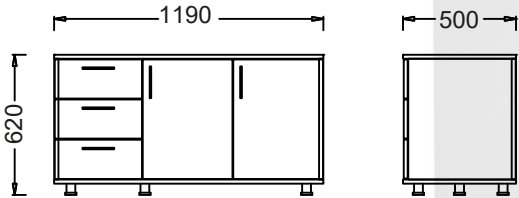

MALZEME KÜTÜPHANESİ

Zivella; ahşap, metal, kumaş ve suni deri kütüphanesine aşağıdaki karekod ile ulaşabilirsiniz.

Material Catalog

DEMO ŞEF ETAJERLER

ÖLÇÜ

BRITE16050LO- Demo Şef Sol Etajer

BRITE16050LA- Demo Şef Sağ Etajer

BRITE11950LO- Demo Şef Sol Kısa Etajer

BRITE11950LA- Demo Şef Sağ Kısa Etajer

Ölçü birimi milimetredir.