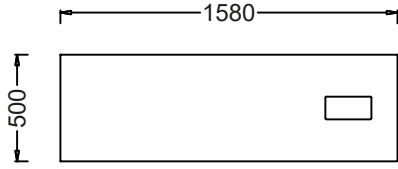

MALZEME KÜTÜPHANESİ

Zivella; ahşap, metal, kumaş ve suni deri kütüphanesine aşağıdaki karekod ile ulaşabilirsiniz.

Material Catalog

DEMO ŞEF ETAJERLER

ÖLÇÜ

BRITE16050LO- Demo Şef Sol Etajer

BRITE16050LA- Demo Şef Sağ Etajer