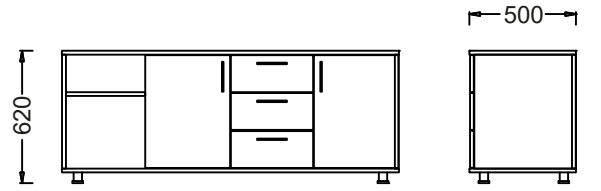

MALZEME KÜTÜPHANESİ

Zivella; ahşap, metal, kumaş ve suni deri kütüphanesine aşağıdaki karekod ile ulaşabilirsiniz.

Material Catalog

DEMO ŞEF ETAJERLER

ÖLÇÜ

BRITE16050LO- Demo Şef Sol Etajer

BRITE16050LA- Demo Şef Sağ Etajer

BRITE11950LO- Demo Şef Sol Kısa Etajer

BRITE11950LA- Demo Şef Sağ Kısa Etajer

Ölçü birimi milimetredir.