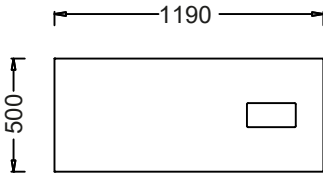

MALZEME KÜTÜPHANESİ

Zivella; ahşap, metal, kumaş ve suni deri kütüphanesine aşağıdaki karekod ile ulaşabilirsiniz.

Material Catalog

DEMO ŞEF ETAJERLER

ÖLÇÜ

BRITE16050LO- Demo Şef Sol Etajer

BRITE16050LA- Demo Şef Sağ Etajer

BRITE11950LO- Demo Şef Sol Kısa Etajer

BRITE11950LA- Demo Şef Sağ Kısa Etajer

Ölçü birimi milimetredir.