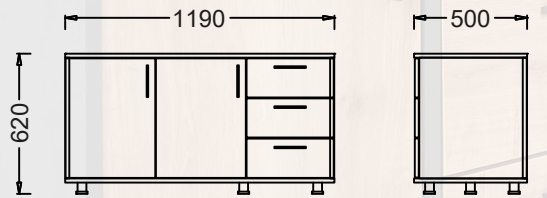

MALZEME KÜTÜPHANESİ

Zivella; ahşap, metal, kumaş ve suni deri kütüphanesine aşağıdaki karekod ile ulaşabilirsiniz.

Material Catalog

DEMO ŞEF ETAJERLER

ÖLÇÜ

BRITE16050LO- Demo Şef Sol Etajer

BRITE16050LA- Demo Şef Sağ Etajer

BRITE11950LO- Demo Şef Sol Kısa Etajer

BRITE11950LA- Demo Şef Sağ Kısa Etajer

Ölçü birimi milimetredir.