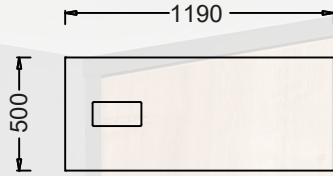

MALZEME KÜTÜPHANESİ

Zivella; ahşap, metal, kumaş ve suni deri kütüphanesine aşağıdaki karekod ile ulaşabilirsiniz.

Material Catalog

DEMO ŞEF ETAJERLER

ÖLÇÜ

BRITE16050LO- Demo Şef Sol Etajer

BRITE16050LA- Demo Şef Sağ Etajer

BRITE11950LO- Demo Şef Sol Kısa Etajer

BRITE11950LA- Demo Şef Sağ Kısa Etajer

Ölçü birimi milimetredir.