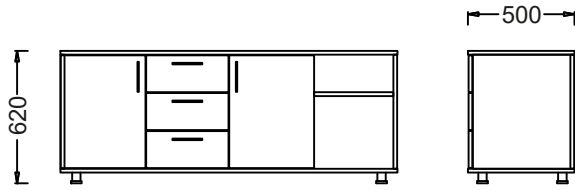

MALZEME KÜTÜPHANESİ

Zivella; ahşap, metal, kumaş ve suni deri kütüphanesine aşağıdaki karekod ile ulaşabilirsiniz.

Material Catalog

DEMO ŞEF ETAJERLER

ÖLÇÜ

BRITE16050LO- Demo Şef Sol Etajer

BRITE16050LA- Demo Şef Sağ Etajer

BRITE11950LO- Demo Şef Sol Kısa Etajer

BRITE11950LA- Demo Şef Sağ Kısa Etajer

Ölçü birimi milimetredir.