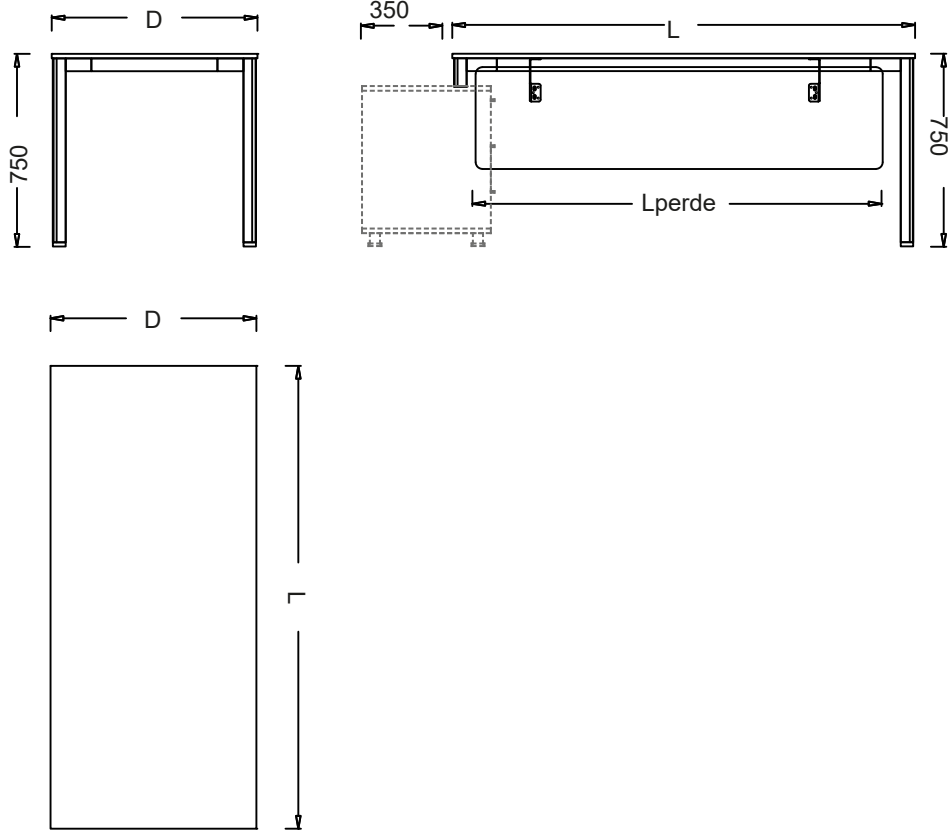

AÇIKLAMALAR

STRÜKTÜR

Ayak: Metal ayaklar 60x20x1,5mm ebatlarında beşgen profilden ve 50x20x1,5 mm ebatlarında DKP metal kutu profilden imal edilmektedir. Orta Ayak: 40x30x1,5 mm ve 50x30x1,5 mm ebatlarında kutu profilden imal edilmektedir. Kabloların gizlenmesi için orta ayakta demonte 1 mm DKP sactan CNC bükümle imal edilmiş kablo kapama sacı bulunmaktadır. Şase: Metal şase 50x30x1,5 mm ebatlarında DKP metal kutu profilden imal edilmektedir. Metal şaseye kaynaklanan bağlantı parçaları 44x25 mm ebatlarında 3 mm kalınlığında DKP sactan CNC büküm ile imal edilmiştir. Tüm metal parçalar 90 micron kalınlığında atılmış tekstüre (pütürlü) elektrostatik toz boya ile boyanmaktadır. Zivella Metal Renkleri kartelasındaki tüm statik renklere boyanabilmektedir.

TABLA / SEPARATÖR

Tabla: Demo çalışma masa tablaları, her iki yüzeyi melamin kaplı E1 kalite 18mm yonga levha malzemeden imal edilmektedir. Tabla kenarlarında darbe önleyici 1mm et kalınlığında PVC kenar bantı kullanılmaktadır. Separatör: 8 mm kalınlığında yonga levha ahşap üzerine 14 DNS yoğunluğunda 12 mm kalınlığında sünger ve kumaş döşemelidir.

Material Catalog

DEMO ŞEF MASALARI

ÖLÇÜ

MASA ÖLÇÜ	Derinlik(D)	Genişlik(L)	Yükseklik
DM80160E	800 mm	1600 mm	750 mm
DM80180E	800 mm	1800 mm	750 mm

PERDE ÖLÇÜ	Derinlik(D)	Genişlik(L)	Yükseklik
DMPE160M	20 mm	1200 mm	300 mm
DMPE180M	20 mm	1420 mm	300 mm

AÇIKLAMALAR

STRÜKTÜR

Etajerin tüm tablaları, her iki yüzeyi melamin kaplı E1 kalite 18mm yonga levha malzeden imal edilmektedir. Çekmece altlıklarının üretiminde 8mm yonga levha malzeme kullanılmaktadır. Tabla kenarlarında darbe önleyici 1mm PVC bant malzeme kullanılmaktadır. Etajer tabanında kabloların geçmesi için plastik yuvarlak buat kapağı kullanılmaktadır. Tabla renk seçimi Zivella Kartelasındaki tüm melamin renklerinden üretilebilmektedir.