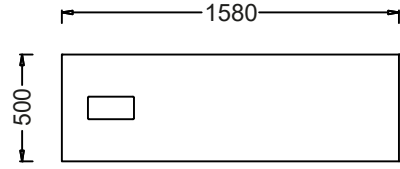

MALZEME KÜTÜPHANESİ

Zivella; ahşap, metal, kumaş ve suni deri kütüphanesine aşağıdaki karekod ile ulaşabilirsiniz.

Material Catalog

DEMO ŞEF ETAJERLER

ÖLÇÜ

BRITE16050LO- Demo Şef Sol Etajer

BRITE16050LA- Demo Şef Sağ Etajer