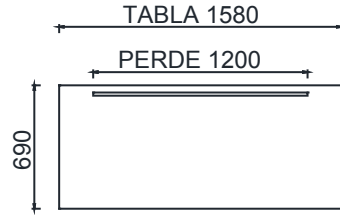

Material Catalog

ÖLÇÜ

FOLD KATLANIR MASA

FD70140- FOLD KATLANIR MASA 70x140

FD70160- FOLD KATLANIR MASA 70x160

Ölçü birimi milimetredir.