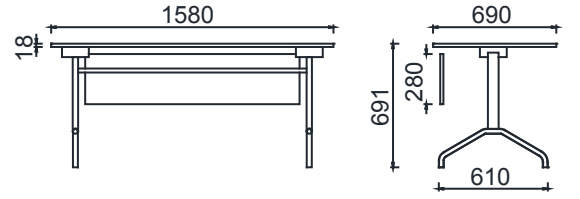

Material Catalog

ÖLÇÜ

FOLD KATLANIR MASA

FD70140- FOLD KATLANIR MASA 70x140

FD70160- FOLD KATLANIR MASA 70x160

Ölçü birimi milimetredir.