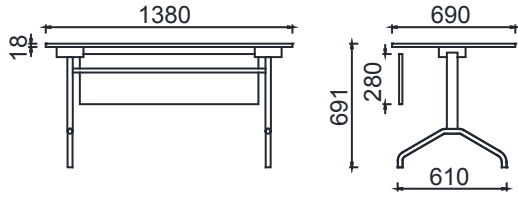

FD70140- FOLD KATLANIR MASA 70x140