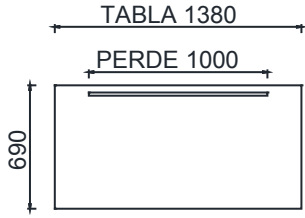

Masalar; tabla altı plastik bağlantı aparatı ile birbirine bağlanarak çoğalabilmektedir.

KULLANIM ALANI

Fold Katlanır Masa, toplantı odaları, yönetici odaları ve çalışma alanları gibi iç mekanlar için tasarlanmıştır.

TASARIMCI / KOLEKSİYON

Fold Katlanır Masa, Z Design Team tarafından 2022/2023 koleksiyonu için tasarlanmıştır.

MALZEME KÜTÜPHANESİ

Zivella; ahşap, metal, kumaş ve suni deri kütüphanesine aşağıdaki karekod ile ulaşabilirsiniz.

Material Catalog

ÖLÇÜ

FOLD KATLANIR MASA

FD70140- FOLD KATLANIR MASA 70x140

FD70160- FOLD KATLANIR MASA 70x160

Ölçü birimi milimetredir.