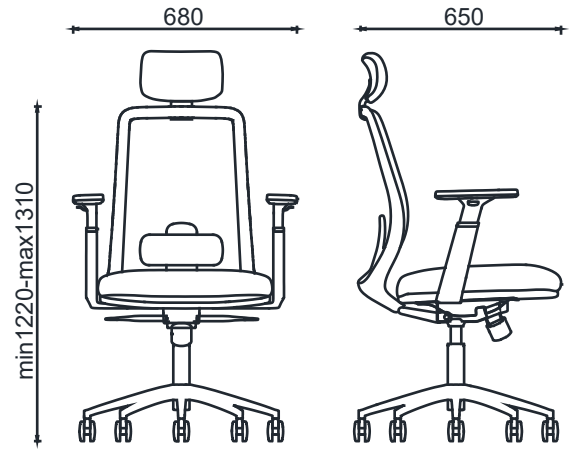

AKSESUARLAR

Tekerlek: 11mm segmanlı her yöne dönebilen sert plastik malzemeden imal edilmiş, 50mm çapında tekerleklerdir.

KULLANIM ALANI

Eva Yönetici, yönetici odaları, ofisler gibi çalışma alanları için tasarlanmıştır.

KOLEKSİYON

Eva Yönetici, 2022/2023 koleksiyonu için tasarlanmıştır.

MALZEME KÜTÜPHANESİ

Zivella; ahşap, metal, kumaş ve suni deri kütüphanesine aşağıdaki karekod ile ulaşabilirsiniz.

Material Catalog

EVA YÖNETİCİ

ÖLÇÜ

BRK48010S - EVA YÖNETİCİ SİYAH(Plastik Ayak-Senkron Mekanizma)
BRK48020S - EVA YÖNETİCİ SİYAH(Alm. Ayak-Senkron Mekanizma)

BRK48010B - EVA YÖNETİCİ BEYAZ(Plastik Ayak-Senkron Mekanizma)
BRK48020B - EVA YÖNETİCİ BEYAZ(Alm. Ayak-Senkron Mekanizma)