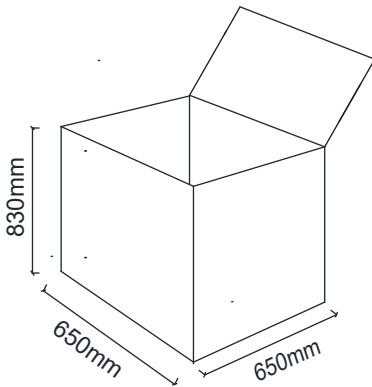

ÖLÇÜ

BRK48010S - EVA YÖNETİCİ SİYAH(Plastik Ayak-Senkron Mekanizma)
BRK48020S - EVA YÖNETİCİ SİYAH(Alm. Ayak-Senkron Mekanizma)

BRK48010B - EVA YÖNETİCİ BEYAZ(Plastik Ayak-Senkron Mekanizma)
BRK48020B - EVA YÖNETİCİ BEYAZ(Alm. Ayak-Senkron Mekanizma)

Koli Ölçüleri

Ölçü birimi milimetredir.