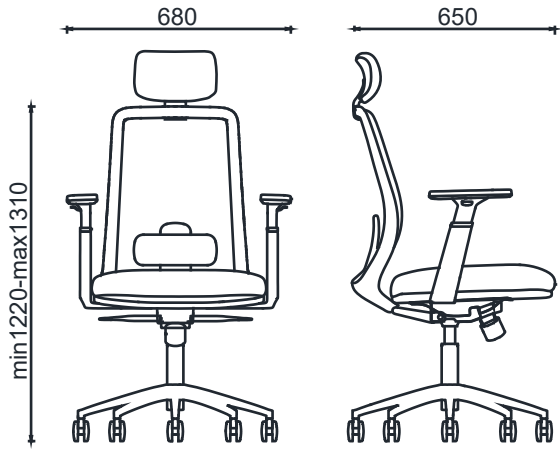

AKSESUARLAR

Tekerlek: 11mm segmanlı her yöne dönebilen sert plastik malzemeden imal edilmiş, 50mm çapında tekerleklerdir.

KULLANIM ALANI

Eva Yönetici, yönetici odaları, ofisler gibi çalışma alanları için tasarlanmıştır.

KOLEKSİYON

Eva Yönetici, 2022/2023 koleksiyonu için tasarlanmıştır.

MALZEME KÜTÜPHANESİ

Zivella; ahşap, metal, kumaş ve suni deri kütüphanesine aşağıdaki karekod ile ulaşabilirsiniz.

Material Catalog

EVA YÖNETİCİ

ÖLÇÜ

BRK48010S - EVA YÖNETİCİ SİYAH(Plastik Ayak-Senkron Mekanizma)
BRK48020S - EVA YÖNETİCİ SİYAH(Alm. Ayak-Senkron Mekanizma)

BRK48010B - EVA YÖNETİCİ BEYAZ(Plastik Ayak-Senkron Mekanizma)
BRK48020B - EVA YÖNETİCİ BEYAZ(Alm. Ayak-Senkron Mekanizma)