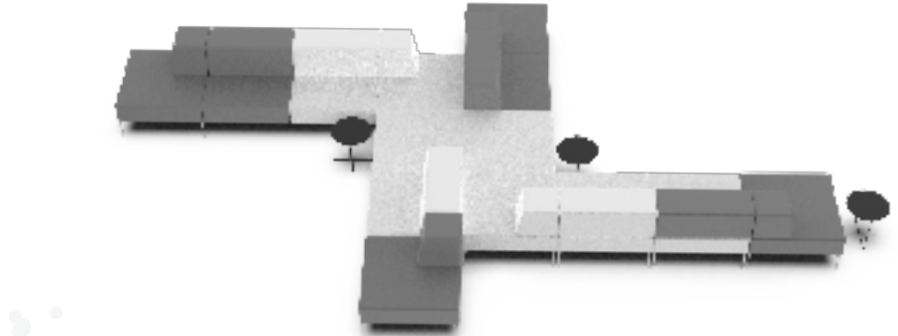

Efektif Çözümler
Dar Alanları Değerlendirme