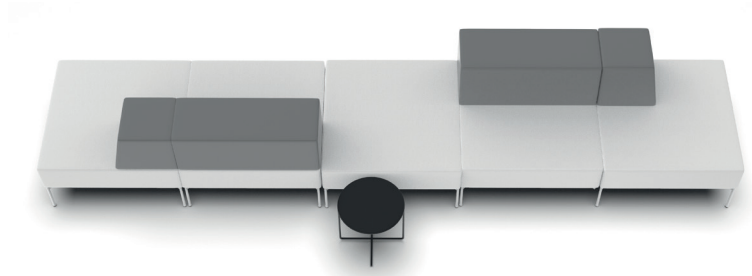

İş İstasyonlarına Yönelik Çözümler

İki Yönlü Kullanım
İletişim