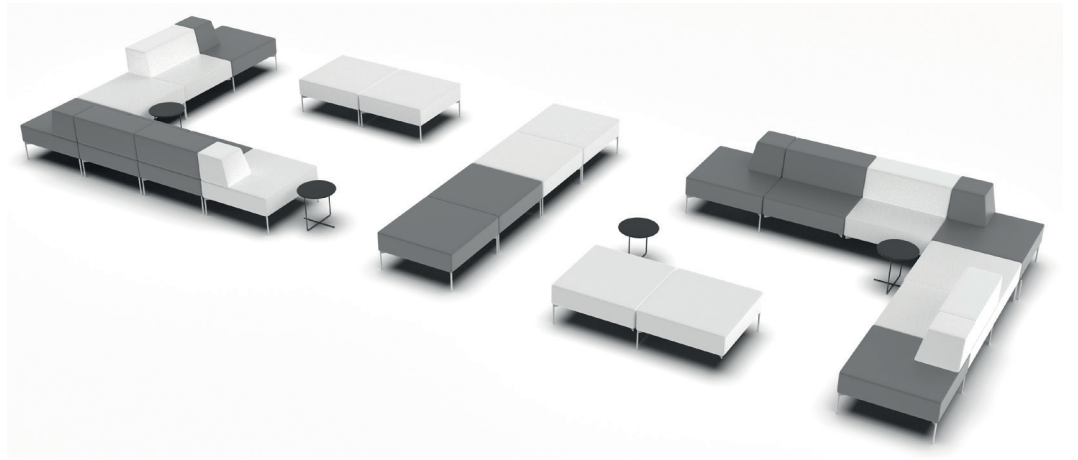

Level, minimalist ve estetik tasarımıyla her türlü iç mekan dekorasyonuna uyum sağlar. Ürünün zarif çizgileri ve modern yüzey kaplamaları, ortama sofistike bir görünüm kazandırır.

Kişiselleştirilmiş bir bekleme alanı, kullanıcıların özel ihtiyaçlarına göre düzenlenebilir. Bu, mekânın fonksiyonelliğini artırır ve kullanıcıların ihtiyaçlarına göre en uygun çözümü bulmalarına yardımcı olur.

## İş İstasyonlarına Yönelik Çözümler

**İki Yönlü Kullanım**  
İletişim

**Efektif Çözümler**  
Dar Alanları Değerlendirme

**Bekleme Alanları**  
Sonsuz Kombinasyon

## İş İstasyonlarına Yönelik Çözümler

**Bekleme Alanları**  
Sonsuz Kombinasyon

**Ev ve Ofis Mobilyası**  
Köşe Değerlendirme