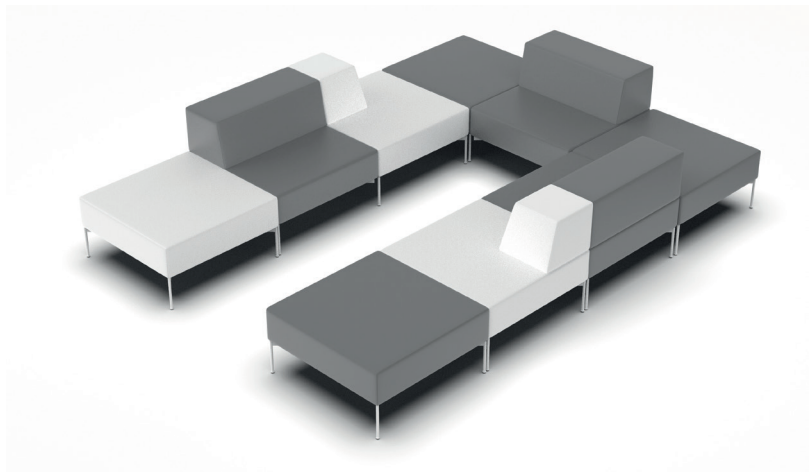

Bekleme Alanları
Sonsuz Kombinasyon