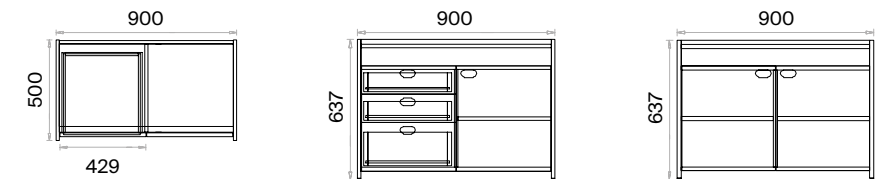

İki ve Üç Çekmeceli Keson (mm)

Rafli ve İki Kapaklı Etajerler (mm)

İki ve Üç Çekmeceli Çalışma Grubu Etajerler (mm)

Çekmeceli ve Kapaklı Yan Dolaplar (mm)

Sehpalar (mm)

h: 420

Mila Yönetici Masaları Teknik Bilgi ve Ölçüler