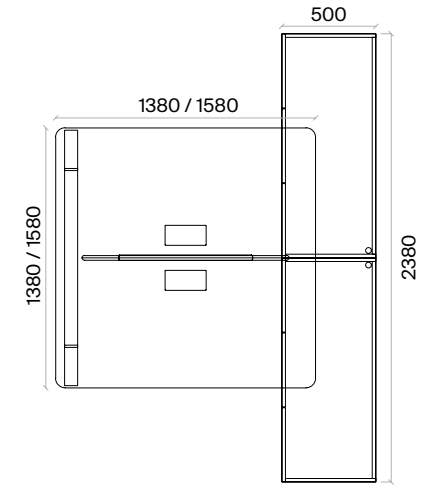

Melamin ve Masif Ahşap serisi.

Aksesuar:

Yükseklik ayarı yapılabilen polipropilen plastik malzeme bingo pabuç kullanılmaktadır. Seperatör opsiyoneldir.

İkili Çalışma Grupları (mm)

h: 750

Etajer Ayaklı İkili Çalışma Grupları (mm)

h: 750

Dörtlü Çalışma Grupları (mm)

h: 750

Lenta Toplantı Masaları Teknik Bilgi ve Ölçüler

daha fazla detay için
QR kodu okutun

Malzemeler:

Melamin ve Masif Ahşap serisi.

Aksesuar: