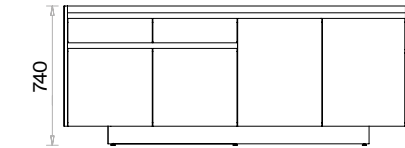

Konsollar (mm)