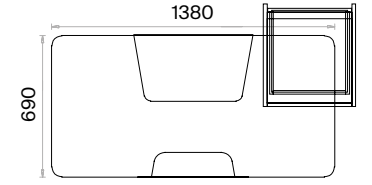

Aksesuar:

Yükseklik ayarı yapılabilen plastik pabuç kullanılmaktadır.

Home Ofis Çalışma Masası (mm)

h: 750

Üç Ayaklı Home Ofis Çalışma Masası (mm)

h: 750

Mio Toplantı Masaları Teknik Bilgi ve Ölçüler

daha fazla detay için
QR kodu okutun