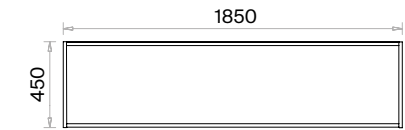

Konsollar (mm)