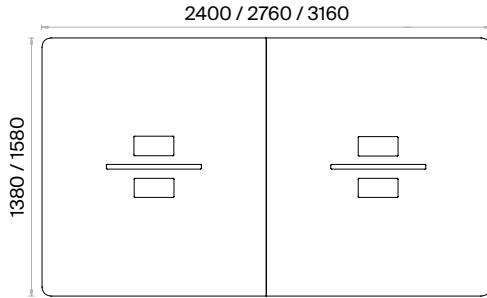

Dörtlü Çalışma Grupları (mm)

h: 750

h: 750