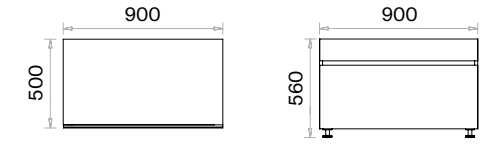

Çekmeceli Dolaplar (mm)