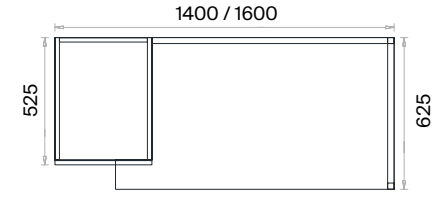

Aksesuar:

Yükseklik ayarı yapılabilen plastik bingo pabuç kullanılmaktadır.

Home Ofis Masaları (mm)

h: 750

Kesonlu Home Ofis Masaları (mm)

h: 750

Dolaplı Home Ofis Masaları (mm)

h: 750