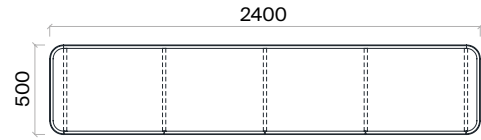

Kare Etajerli Yönetici Masaları (mm)

h: 750

Yuvarlak Etajerli Yönetici Masaları (mm)

h: 750

Konsol (mm)

Plan Kitaplık Teknik Bilgi ve Ölçüler

daha fazla detay için
QR kodu okutun

Malzemeler: