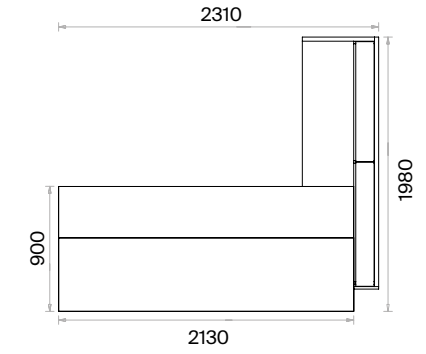

Aksesuar:

Etajer kapaklarının bağlantısında Hafele marka frenli ve frensiz 1. kalite içten yaylı menteşeler kullanılmaktadır. Çekmecede 30 cm ve 40 cm derinliğinde, frenli teleskopik ray kullanılmaktadır.

Yönetici Masaları (mm)

h: 740