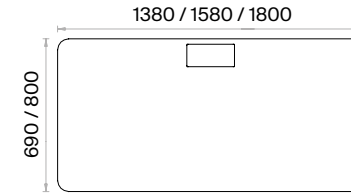

Aksesuar:

Yükseklik ayarı yapılabilen plastik pabuç kullanılmaktadır.