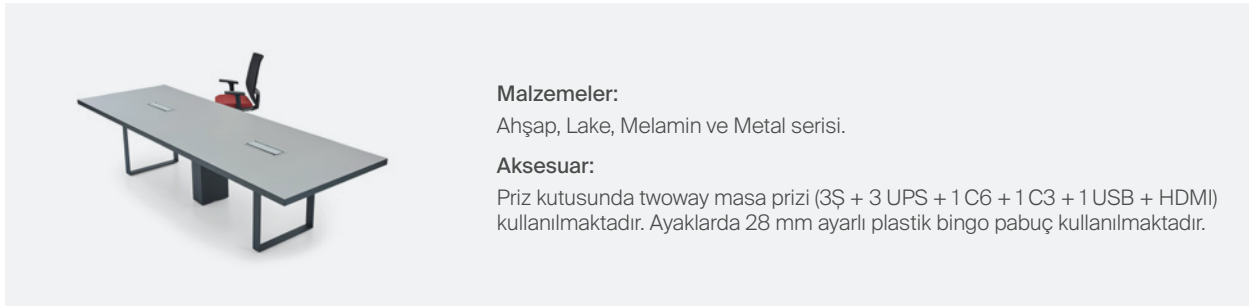

h: 740

Yönetici Masaları (mm)

h: 740

Norm Toplantı Masaları Teknik Bilgi ve Ölçüler

daha fazla detay için
QR kodu okutun

Malzemeler:

Ahşap, Lake, Melamin ve Metal serisi.

Aksesuar: