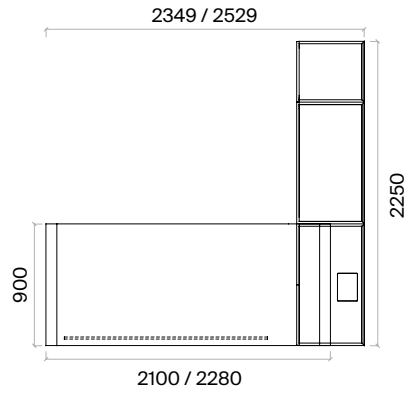

Norm Yönetici Masaları Teknik Bilgi ve Ölçüler

daha fazla detay için
QR kodu okutun

Malzemeler:

Ahşap, Lake ve Metal serisi.

Aksesuar:

Tekli masalarda, masa tablası üzerinde Regulus Priz Sistemi (2 ŞBK + 1 CAT6 + 1 CAT3) kullanılmaktadır. Etajer ayaklı masalarda priz sistemi etajer üzerinde bulunmaktadır.

Etajerli Yönetici Masaları (mm)

h: 740

Yönetici Masaları (mm)

h: 740

Norm Toplantı Masaları Teknik Bilgi ve Ölçüler

daha fazla detay için
QR kodu okutun

Malzemeler:

Ahşap, Lake, Melamin ve Metal serisi.

Aksesuar:

Priz kutusunda twoway masa prizi (3Ş + 3 UPS + 1 C6 + 1 C3 + 1 USB + HDMI) kullanılmaktadır. Ayaklarda 28 mm ayarlı plastik bingo pabuç kullanılmaktadır.

Toplantı Masaları (mm)

h: 750

Norm Depolama Grubu Teknik Bilgi ve Ölçüler

daha fazla detay için
QR kodu okutun

Malzemeler:

Lake ve Melamin serisi.

Aksesuar:

Yükseklik ayarı yapılabilen plastik bingo pabuç kullanılmaktadır.

Yarım Kapaklı Yüksek Dolap (mm)

Tam Kapaklı Yüksek Dolap (mm)

Çekmeceli Dolaplar (mm)

Açak Dolap (mm)