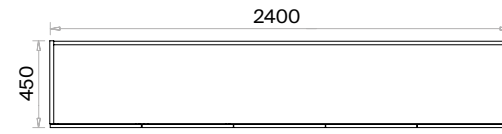

Konsol (mm)