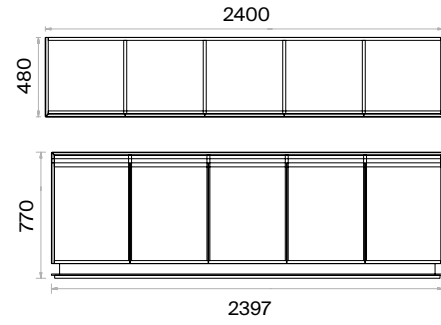

Yönetici Masaları (mm)

h: 750

Konsol (mm)

Venn Yönetici Masaları Teknik Bilgi ve Ölçüler

daha fazla detay için
QR kodu okutun

Malzemeler:

Ahşap, Lake ve Metal serisi.

Elektrifikasyon: