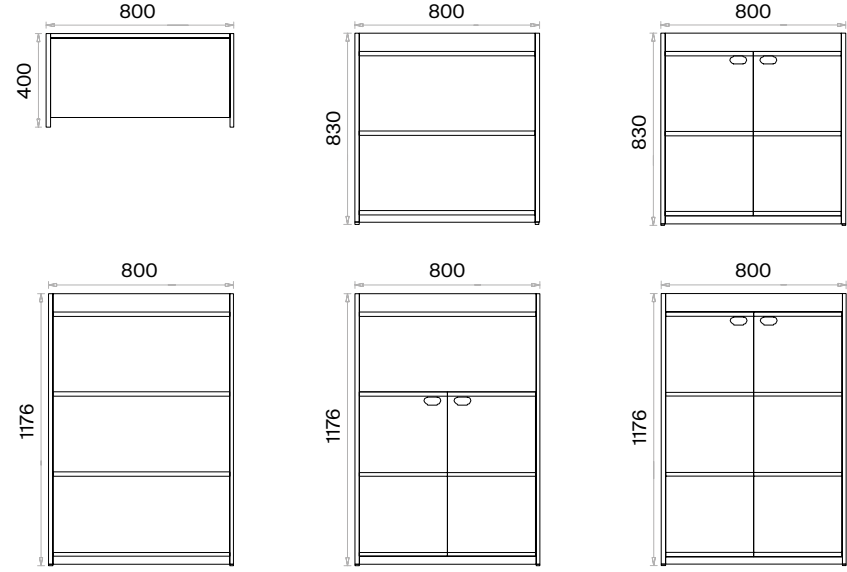

İki ve Üç Çekmeceli Keson (mm)

Rafli ve İki Kapaklı Etajerler (mm)

İki ve Üç Çekmeceli Çalışma Grubu Etajerler (mm)

Çekmeceli ve Kapaklı Yan Dolaplar (mm)

Sehpalar (mm)

h: 420

Mila Yönetici Masaları Teknik Bilgi ve Ölçüler