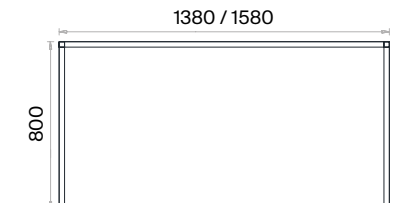

h: 420

Mila Yönetici Masaları Teknik Bilgi ve Ölçüler

daha fazla detay için
QR kodu okutun

Malzemeler:

Melamin ve Metal serisi.

Aksesuar:

Masa tablası üzerinde sol ve sağ yanda toplamda 2 adet Eukon Smartbox Priz Kutusu kullanılmaktadır. Yükseklik ayarı yapılabilen plastik bingo pabuç kullanılmaktadır.

h: 750

Mila L Çalışma Masaları Teknik Bilgi ve Ölçüler

daha fazla detay için
QR kodu okutun

Malzemeler:

Melamin ve Metal serisi.

Aksesuar:

Çekmecelerde 40 cm tek açılım teleskopik ray kullanılmaktadır. Keson çekmeceleri tek noktadan merkezi kilit sistemi ile kilitlenebilmektedir. Yükseklik ayarı yapılabilen plastik bingo pabuç kullanılmaktadır.

h: 750

Mila Tekli Çalışma Masaları Teknik Bilgi ve Ölçüler

daha fazla detay için
QR kodu okutun

Malzemeler:

Melamin ve Metal serisi.

Aksesuar:

Yükseklik ayarı yapılabilen plastik bingo pabuç kullanılmaktadır.

Tekli Çalışma Masaları (mm)

h: 750