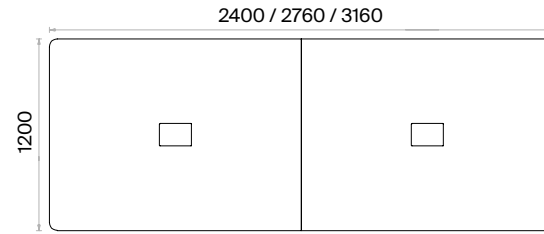

Dikdörtgen Toplantı Masaları (mm)

h: 750

Eliptik Toplantı Masaları (mm)

h: 750

Yuvarlak ve Kare Toplantı Masaları (mm)

h: 750

İki Tablalı Toplantı Masaları (mm)

h: 750