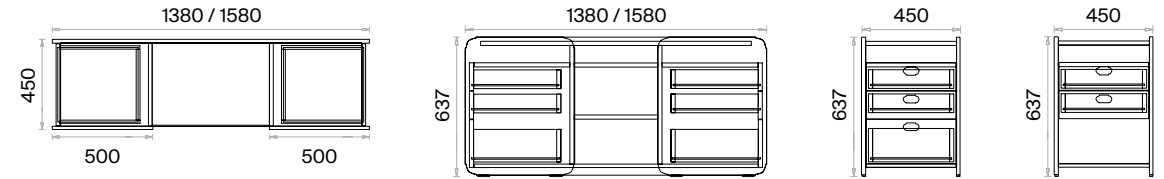

İki ve Üç Çekmeceli Çalışma Grubu Etajerler (mm)