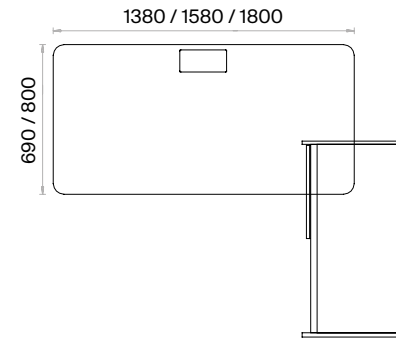

Aksesuar:

Yükseklik ayarı yapılabilen plastik pabuç kullanılmaktadır.