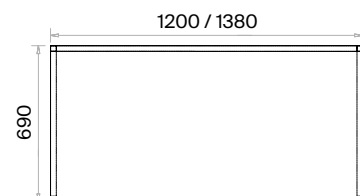

Home Ofis Masaları (mm)

h: 750