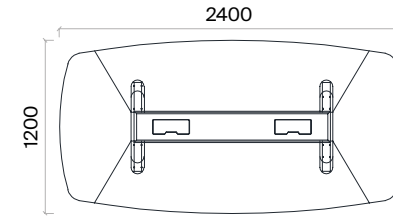

Demo Çalışma Grupları Teknik Bilgi ve Ölçüler

daha fazla detay için
QR kodu okutun

Malzemeler:

Melamin ve Metal serisi.

Aksesuar:

Masa tablası üzerinde her bir çalışma alanı için 1 adet plastik buat kapağı kullanılmaktadır. Yükseklik ayarı yapılabilen beşgen pabuç kullanılmaktadır.

İkili Çalışma Grupları (mm)

h: 750

Dörtlü Çalışma Grupları (mm)

h: 750

Demo Toplantı Masaları Teknik Bilgi ve Ölçüler

daha fazla detay için
QR kodu okutun

Malzemeler:

Melamin ve Metal serisi.

Aksesuar:

Masa tablası üzerinde plastik buat kapağı kullanılmaktadır. Yükseklik ayarı yapılabilen beşgen pabuç kullanılmaktadır.

Kare Toplantı Masası (mm)

h: 750

Dikdörtgen Toplantı Masası (mm)

h: 750

Sunny Toplantı Masaları Teknik Bilgi ve Ölçüler

daha fazla detay için
QR kodu okutun

Malzemeler:

Ahşap ve Lake serisi.

Elektrifikasyon:

2 Priz + 1 UPS + 1 CAT6 + 1 HDMI bulunmaktadır.

Aksesuar:

Masa tablası üzerinde priz ünitesi bulunmaktadır.

Yuvarlak Toplantı Masaları (mm)

h: 750

Eliptik Toplantı Masaları (mm)

h: 750