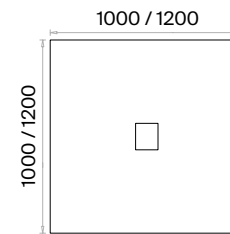

Kare Toplantı Masaları (mm)

h: 750