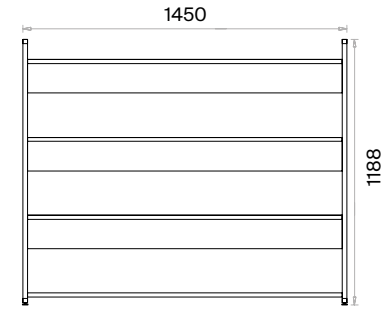

Çalışma Kitaplıkları (mm)