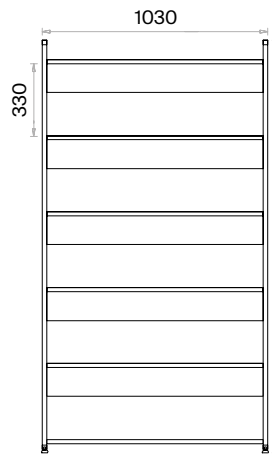

Çalışma Kitaplıkları (mm)