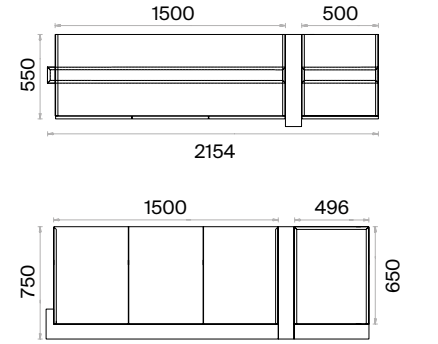

Mass Yönetici Masaları Teknik Bilgi ve Ölçüler

daha fazla detay için
QR kodu okutun

Malzemeler:

Ahşap, Lake ve Suni Deri serisi.

Elektrifikasyon:

Wipbox Mini Priz (2 Priz + 1 CAT6 + 1 HDMI + Kablosuz Şarj) kullanılmaktadır.

Aksesuar:

Priz kutusu kablo çıkışları ve girişleri, masa ayağı içerisinden yapılabilmektedir. Yükseklik ayarı yapılabilen bingo pabuçlar kullanılmaktadır.

Yönetici Masaları (mm)

h: 750

Konsol (mm)

Venn Yönetici Masaları Teknik Bilgi ve Ölçüler

daha fazla detay için
QR kodu okutun

Malzemeler:

Ahşap, Lake ve Metal serisi.

Elektrifikasyon:

Priz Ünitesi (2 ŞBK + 1 CAT6 + 1 CAT3) kullanılmaktadır.

Aksesuar:

Ayıklarda ayarlı plastik bingo pabuç kullanılmaktadır. Priz ünitesi (2 priz + CAT6 + CAT3) kullanılmaktadır.

Yönetici Masaları (mm)

h: 750

Konsol (mm)

Mass Toplantı Masaları Teknik Bilgi ve Ölçüler

daha fazla detay için
QR kodu okutun

Malzemeler:

Ahşap, Lake ve Suni Deri serisi.

Elektrifikasyon:

Masada gizli bas-aç priz sistemi (2 Priz + CAT5 + CAT3) bulunmaktadır.

Aksesuar:

Masa üzerinde bas-aç mekanizmasıyla kullanılan priz kutusu bulunmaktadır. Kablo çıkışları ve girişleri, masa ayağı içerisinden yapılabilmektedir. Yükseklik ayarı yapılabilen bingo pabuçlar kullanılmaktadır.

Dikdörtgen Toplantı Masaları (mm)

h: 750

Yuvarlak Toplantı Masası (mm)

h: 750

Venn Toplantı Masaları Teknik Bilgi ve Ölçüler

daha fazla detay için
QR kodu okutun

Malzemeler:

Ahşap, Lake ve Metal serisi.

Elektrifikasyon:

Priz ünitesi (2 ŞBK + 1 CAT6 + 1 CAT3) kullanılmaktadır.

Aksesuar:

Ayıklarda ayarlı plastik bingo pabuç kullanılmaktadır. Priz kutusu, twoway masa prizi (3 Ş + 3 UPS + 1 C6 + 1 C3 + 1 USB + HDMI) kullanılmaktadır.

Toplantı Masaları (mm)

h: 750