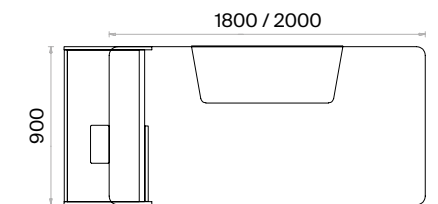

Etajerli Yönetici Masaları (mm)

h: 750