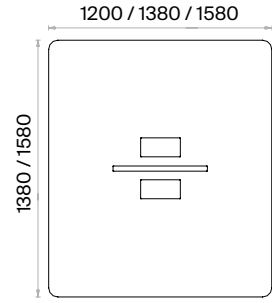

Aksesuar:

Yükseklik ayarı yapılabilen plastik pabuç kullanılmaktadır.

İkili Çalışma Grupları (mm)

h: 750

İkili Etajer Ayaklı Çalışma Grupları (mm)

h: 750

Dörtlü Çalışma Grupları (mm)

h: 750