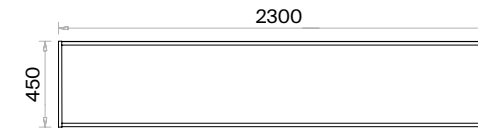

Konsollar (mm)