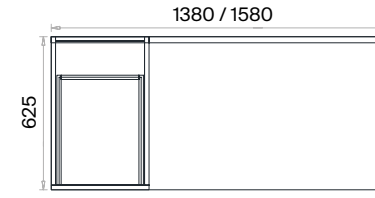

Aksesuar:

Yükseklik ayarı yapılabilen plastik bingo pabuç kullanılmaktadır.

Home Ofis Masaları (mm)

h: 750

Kesonlu Home Ofis Masaları (mm)

h: 750

Dolaplı Home Ofis Masaları (mm)

h: 750