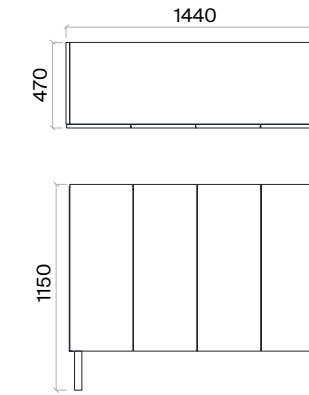

Aksesuar:

Etajer kapaklarının bağlantısında Hafele marka frenli ve frensiz 1. kalite içten yaylı menteşeler kullanılmaktadır.

Mini Dolap (mm)