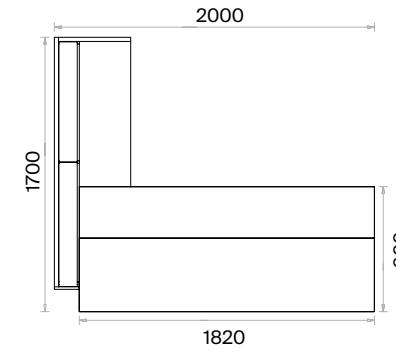

Aksesuar:

Etajer kapaklarının bağlantısında Hafele marka frenli ve frensiz 1. kalite içten yaylı menteşeler kullanılmaktadır. Çekmecede 30 cm ve 40 cm derinliğinde, frenli teleskopik ray kullanılmaktadır.

Yönetici Masaları (mm)

h: 740