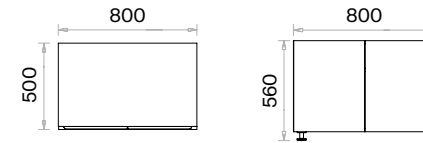

Açak Dolap (mm)