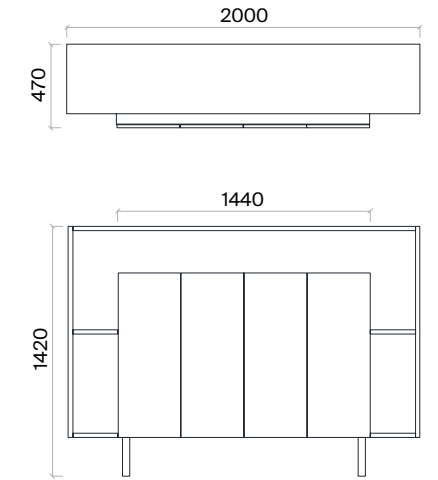

Blade Yönetici Masaları Teknik Bilgi ve Ölçüler

daha fazla detay için
QR kodu okutun

Malzemeler:

Melamin serisi.

Elektrifikasyon:

1 adet 220V priz, 1 adet USB-A 12V, 2.8A, 1 adet USB-C 12V, 3A kullanılmaktadır.

Aksesuar:

Etajer kapaklarının bağlantısında Hafele marka frenli ve frensiz 1. kalite içten yaylı menteşeler kullanılmaktadır. Çekmece 40 cm derinliğinde, frenli teleskopik ray kullanılmaktadır.

h: 750

h: 750

h: 750

Blade Depolama Üniteleri Teknik Bilgi ve Ölçüler

daha fazla detay için
QR kodu okutun

Malzemeler:

Melamin serisi.

Aksesuar:

Etajer kapaklarının bağlantısında Hafele marka frenli ve frensiz 1. kalite içten yaylı menteşeler kullanılmaktadır.

Dolap (mm)

Mio Yönetici Masaları Teknik Bilgi ve Ölçüler

daha fazla detay için
QR kodu okutun

Malzemeler:

Melamin ve Metal serisi.

Aksesuar:

Yükseklik ayarı yapılabilen plastik pabuç kullanılmaktadır.

h: 750

h: 750