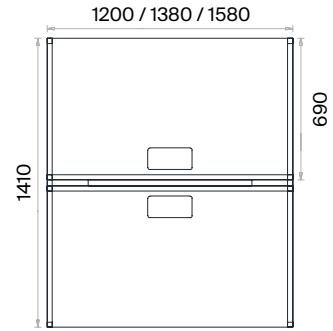

İkili Çalışma Grupları (mm)

h: 750