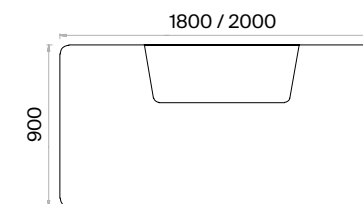

daha fazla detay için
QR kodu okutun

Malzemeler:

Melamin ve Metal serisi.

Aksesuar:

Yükseklik ayarı yapılabilen plastik pabuç kullanılmaktadır.

Yönetici Masaları (mm)

h: 750

Etajerli Yönetici Masaları (mm)