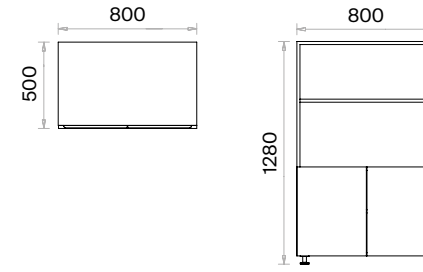

h: 740

Yönetici Masaları (mm)

h: 740

Norm Toplantı Masaları Teknik Bilgi ve Ölçüler

daha fazla detay için
QR kodu okutun

Malzemeler:

Ahşap, Lake, Melamin ve Metal serisi.

Aksesuar:

daha fazla detay için
QR kodu okutun

Malzemeler:

Lake ve Melamin serisi.

Aksesuar:

Yükseklik ayarı yapılabilen plastik bingo pabuç kullanılmaktadır.

Yarım Kapaklı Yüksek Dolap (mm)

Tam Kapaklı Yüksek Dolap (mm)