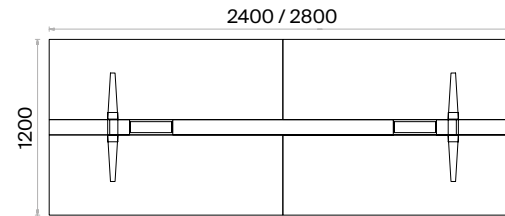

Aksesuar:

Ayıklarda ayarlı plastik bingo pabuç kullanılmaktadır. Priz kutusu, twoway masa prizi (3 Ş + 3 UPS + 1 C6 + 1 C3 + 1 USB + HDMI) kullanılmaktadır.

Toplantı Masaları (mm)

h: 750