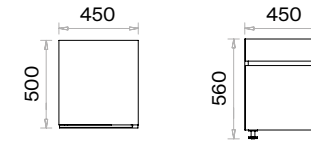

Çekmeceli Dolaplar (mm)