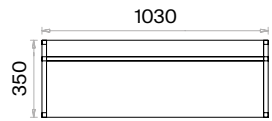

Çalışma Kitaplıkları (mm)