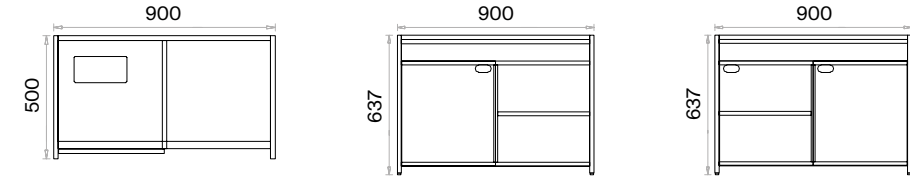

Rafli ve İki Kapaklı Etajerler (mm)