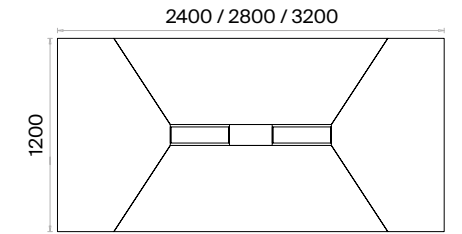

Dikdörtgen Toplantı Masaları (mm)

h: 750