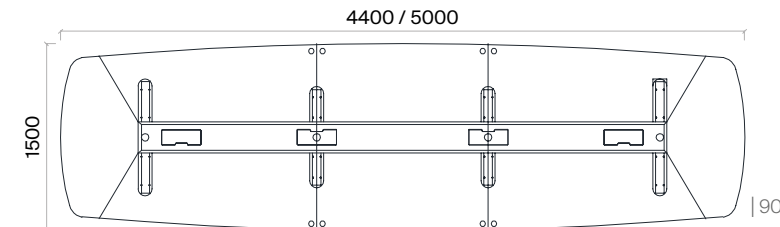

Demo Çalışma Grupları Teknik Bilgi ve Ölçüler

daha fazla detay için
QR kodu okutun

Malzemeler:

Melamin ve Metal serisi.

Aksesuar:

Masa tablası üzerinde her bir çalışma alanı için 1 adet plastik buat kapağı kullanılmaktadır. Yükseklik ayarı yapılabilen beşgen pabuç kullanılmaktadır.

İkili Çalışma Grupları (mm)

h: 750

Dörtlü Çalışma Grupları (mm)

h: 750

Demo Toplantı Masaları Teknik Bilgi ve Ölçüler

daha fazla detay için
QR kodu okutun

Malzemeler:

Melamin ve Metal serisi.

Aksesuar:

Masa tablası üzerinde plastik buat kapağı kullanılmaktadır. Yükseklik ayarı yapılabilen beşgen pabuç kullanılmaktadır.

Kare Toplantı Masası (mm)

h: 750

Dikdörtgen Toplantı Masası (mm)

h: 750

Sunny Toplantı Masaları Teknik Bilgi ve Ölçüler

daha fazla detay için
QR kodu okutun

Malzemeler:

Ahşap ve Lake serisi.

Elektrifikasyon:

2 Priz + 1 UPS + 1 CAT6 + 1 HDMI bulunmaktadır.

Aksesuar:

Masa tablası üzerinde priz ünitesi bulunmaktadır.

Yuvarlak Toplantı Masaları (mm)

h: 750

Eliptik Toplantı Masaları (mm)

h: 750