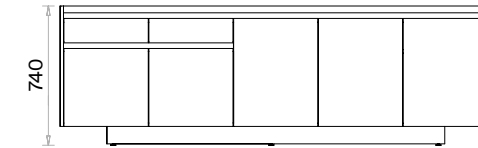

Konsollar (mm)