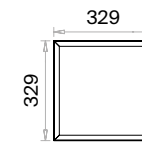

Dikdörtgen Toplantı Masaları (mm)

h: 750

Kare Toplantı Masaları (mm)

h: 750

Mila Depolama Grupları Teknik Bilgi ve Ölçüler

daha fazla detay için
QR kodu okutun

Malzemeler:

Melamin ve Metal serisi.

Aksesuar:

Yükseklik ayarı yapılabilen plastik bingo pabuç kullanılmaktadır.

Yönetici Kitaplık (mm)

Çalışma Kitaplıkları (mm)

Uzun Etajer (mm)

Kısa Etajer (mm)

Kitaplık Dolabı (mm)

* Kitaplık dolabı Mila Kitaplıklarda kullanılmak üzere opsiyoneldir.