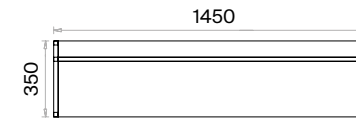

Çalışma Kitaplıkları (mm)