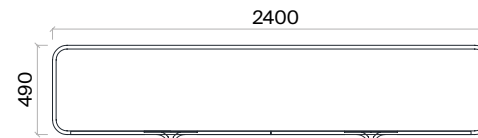

Aksesuar:

Çekmecede 40 cm derinliğinde, frenli teleskopik ray kullanılmaktadır.

Yönetici Masası (mm)

h: 750

Konsol (mm)

Mass Yönetici Masaları Teknik Bilgi ve Ölçüler

daha fazla detay için
QR kodu okutun

Malzemeler: