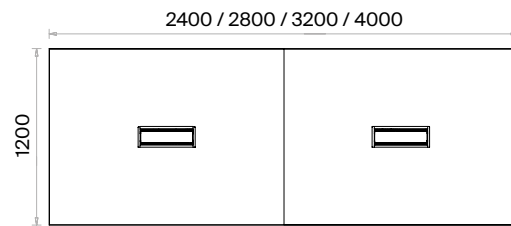

Norm Yönetici Masaları Teknik Bilgi ve Ölçüler

daha fazla detay için
QR kodu okutun

Malzemeler:

Ahşap, Lake ve Metal serisi.

Aksesuar:

Tekli masalarda, masa tablası üzerinde Regulus Priz Sistemi (2 ŞBK + 1 CAT6 + 1 CAT3) kullanılmaktadır. Etajer ayaklı masalarda priz sistemi etajer üzerinde bulunmaktadır.

Etajerli Yönetici Masaları (mm)

h: 740

Yönetici Masaları (mm)

h: 740

Norm Toplantı Masaları Teknik Bilgi ve Ölçüler

daha fazla detay için
QR kodu okutun

Malzemeler:

Ahşap, Lake, Melamin ve Metal serisi.

Aksesuar:

Priz kutusunda twoway masa prizi (3Ş + 3 UPS + 1 C6 + 1 C3 + 1 USB + HDMI) kullanılmaktadır. Ayaklarda 28 mm ayarlı plastik bingo pabuç kullanılmaktadır.

Toplantı Masaları (mm)

h: 750

Norm Depolama Grubu Teknik Bilgi ve Ölçüler

daha fazla detay için
QR kodu okutun

Malzemeler:

Lake ve Melamin serisi.

Aksesuar:

Yükseklik ayarı yapılabilen plastik bingo pabuç kullanılmaktadır.

Yarım Kapaklı Yüksek Dolap (mm)

Tam Kapaklı Yüksek Dolap (mm)

Çekmeceli Dolaplar (mm)

Açak Dolap (mm)