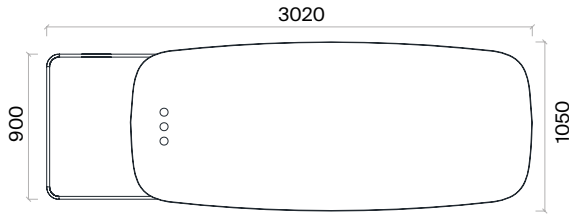

Kare Etajerli Yönetici Masaları (mm)

h: 750

Yuvarlak Etajerli Yönetici Masaları (mm)

h: 750

Konsol (mm)

Plan Kitaplık Teknik Bilgi ve Ölçüler

daha fazla detay için
QR kodu okutun

Malzemeler: