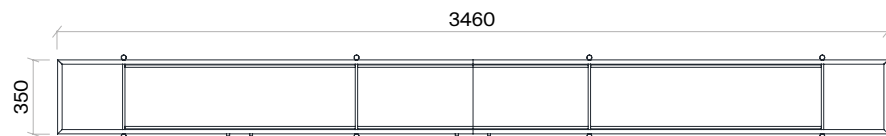

Aksesuar:

Metal boruların altında Q21 iç geçme pabuç kullanılmaktadır. Dolap kapaklarında 1 adedi yavaşlatma (frenli) mekanizmalı 1. kalite içten yaylı Hafele marka menteşeler kullanılmaktadır.

Kitaplık (mm)