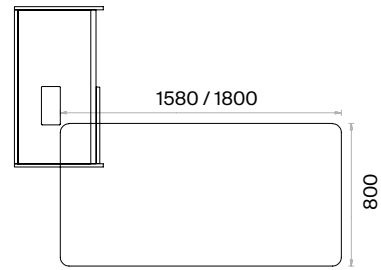

h: 750

Mio Şef Masaları Teknik Bilgi ve Ölçüler

daha fazla detay için
QR kodu okutun

**Malzemeler:**

Melamin ve Metal serisi.

Aksesuar:

Yükseklik ayarı yapılabilen plastik pabuç kullanılmaktadır.

Mio Tekli Çalışma Masaları Teknik Bilgi ve Ölçüler