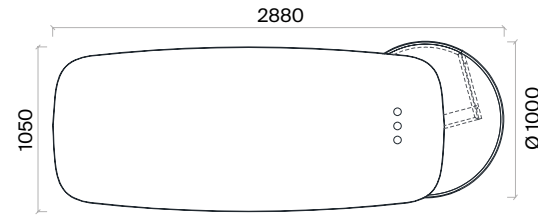

Kare Etajerli Yönetici Masaları (mm)

h: 750

Yuvarlak Etajerli Yönetici Masaları (mm)

h: 750

Konsol (mm)

Plan Kitaplık Teknik Bilgi ve Ölçüler

daha fazla detay için
QR kodu okutun

Malzemeler: