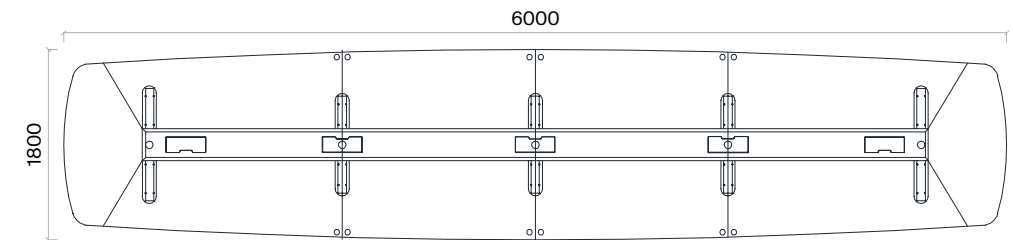

Aksesuar:

Masa tablası üzerinde priz ünitesi bulunmaktadır.

Yuvarlak Toplantı Masaları (mm)

h: 750

Eliptik Toplantı Masaları (mm)

h: 750