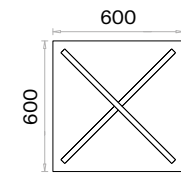

Sehpa (mm)

h: 450