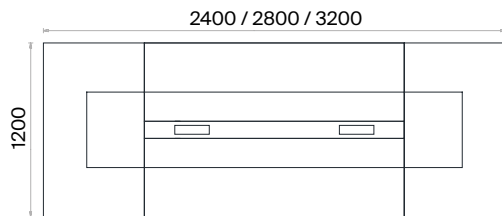

Dikdörtgen Toplantı Masaları (mm)

h: 750

Yuvarlak Toplantı Masası (mm)

h: 750

Venn Toplantı Masaları Teknik Bilgi ve Ölçüler

daha fazla detay için
QR kodu okutun

Malzemeler:

Ahşap, Lake ve Metal serisi.