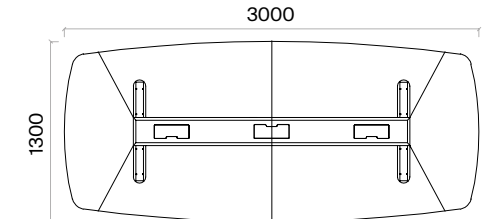

Demo Çalışma Grupları Teknik Bilgi ve Ölçüler

daha fazla detay için
QR kodu okutun

Malzemeler:

Melamin ve Metal serisi.

Aksesuar:

Masa tablası üzerinde her bir çalışma alanı için 1 adet plastik buat kapağı kullanılmaktadır. Yükseklik ayarı yapılabilen beşgen pabuç kullanılmaktadır.

İkili Çalışma Grupları (mm)

h: 750

Dörtlü Çalışma Grupları (mm)

h: 750

Demo Toplantı Masaları Teknik Bilgi ve Ölçüler

daha fazla detay için
QR kodu okutun

Malzemeler:

Melamin ve Metal serisi.

Aksesuar:

Masa tablası üzerinde plastik buat kapağı kullanılmaktadır. Yükseklik ayarı yapılabilen beşgen pabuç kullanılmaktadır.

Kare Toplantı Masası (mm)

h: 750

Dikdörtgen Toplantı Masası (mm)

h: 750

Sunny Toplantı Masaları Teknik Bilgi ve Ölçüler

daha fazla detay için
QR kodu okutun

Malzemeler:

Ahşap ve Lake serisi.

Elektrifikasyon:

2 Priz + 1 UPS + 1 CAT6 + 1 HDMI bulunmaktadır.

Aksesuar:

Masa tablası üzerinde priz ünitesi bulunmaktadır.

Yuvarlak Toplantı Masaları (mm)

h: 750

Eliptik Toplantı Masaları (mm)

h: 750