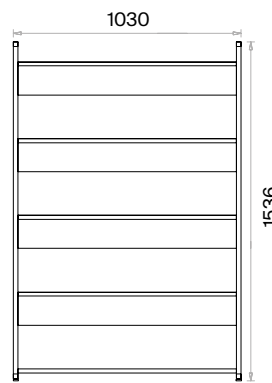

Çalışma Kitaplıkları (mm)