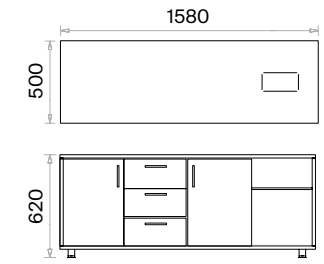

Lenta Toplantı Masaları Teknik Bilgi ve Ölçüler

daha fazla detay için
QR kodu okutun

Malzemeler:

Melamin ve Masif Ahşap serisi.

Aksesuar:

Yükseklik ayarı yapılabilen polipropilen plastik malzeme bingo pabuç kullanılmaktadır. Masa tablasında, kablo geçişinin sağlanması için plastik kablo kapakları bulunmaktadır.

Toplantı Masaları (mm)

h: 750

Yüksek Toplantı Masaları (mm)

h: 1050

Banklar (mm)

h: 450

Demo Çalışma Masaları Teknik Bilgi ve Ölçüler

daha fazla detay için
QR kodu okutun

Malzemeler:

Melamin ve Metal serisi.

Aksesuar:

Yükseklik ayarı yapılabilen beşgen pabuç kullanılmaktadır.

Şef Masaları (mm)

h: 750

Şef Uzun Etajer (mm)

Şef Kısa Etajer (mm)

Tekli Çalışma Masaları (mm)

h: 750