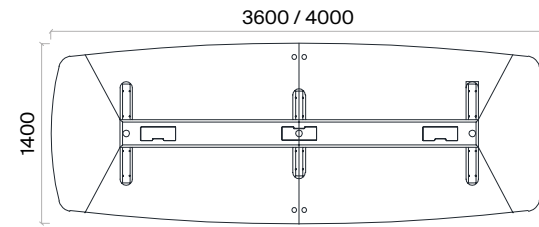

Demo Çalışma Grupları Teknik Bilgi ve Ölçüler

daha fazla detay için
QR kodu okutun

Malzemeler:

Melamin ve Metal serisi.

Aksesuar:

Masa tablası üzerinde her bir çalışma alanı için 1 adet plastik buat kapağı kullanılmaktadır. Yükseklik ayarı yapılabilen beşgen pabuç kullanılmaktadır.

İkili Çalışma Grupları (mm)

h: 750

Dörtlü Çalışma Grupları (mm)

h: 750

Demo Toplantı Masaları Teknik Bilgi ve Ölçüler

daha fazla detay için
QR kodu okutun

Malzemeler:

Melamin ve Metal serisi.

Aksesuar:

Masa tablası üzerinde plastik buat kapağı kullanılmaktadır. Yükseklik ayarı yapılabilen beşgen pabuç kullanılmaktadır.

Kare Toplantı Masası (mm)

h: 750

Dikdörtgen Toplantı Masası (mm)

h: 750

Sunny Toplantı Masaları Teknik Bilgi ve Ölçüler

daha fazla detay için
QR kodu okutun

Malzemeler:

Ahşap ve Lake serisi.

Elektrifikasyon:

2 Priz + 1 UPS + 1 CAT6 + 1 HDMI bulunmaktadır.

Aksesuar:

Masa tablası üzerinde priz ünitesi bulunmaktadır.

Yuvarlak Toplantı Masaları (mm)

h: 750

Eliptik Toplantı Masaları (mm)

h: 750