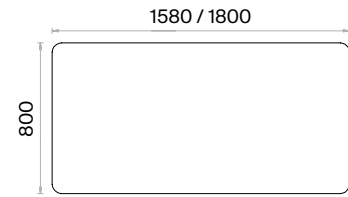

h: 750

Mio Şef Masaları Teknik Bilgi ve Ölçüler

daha fazla detay için
QR kodu okutun

**Malzemeler:**

Melamin ve Metal serisi.

Aksesuar:

Yükseklik ayarı yapılabilen plastik pabuç kullanılmaktadır.

Mio Tekli Çalışma Masaları Teknik Bilgi ve Ölçüler