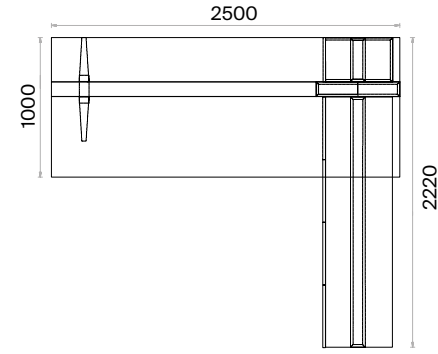

Mass Yönetici Masaları Teknik Bilgi ve Ölçüler

daha fazla detay için
QR kodu okutun

Malzemeler:

Ahşap, Lake ve Suni Deri serisi.

Elektrifikasyon:

Wipbox Mini Priz (2 Priz + 1 CAT6 + 1 HDMI + Kablosuz Şarj) kullanılmaktadır.

Aksesuar:

Priz kutusu kablo çıkışları ve girişleri, masa ayağı içerisinden yapılabilmektedir. Yükseklik ayarı yapılabilen bingo pabuçlar kullanılmaktadır.

Yönetici Masaları (mm)

h: 750

Konsol (mm)

Venn Yönetici Masaları Teknik Bilgi ve Ölçüler

daha fazla detay için
QR kodu okutun

Malzemeler:

Ahşap, Lake ve Metal serisi.

Elektrifikasyon:

Priz Ünitesi (2 ŞBK + 1 CAT6 + 1 CAT3) kullanılmaktadır.

Aksesuar:

Ayıklarda ayarlı plastik bingo pabuç kullanılmaktadır. Priz ünitesi (2 priz + CAT6 + CAT3) kullanılmaktadır.

Yönetici Masaları (mm)

h: 750

Konsol (mm)

Mass Toplantı Masaları Teknik Bilgi ve Ölçüler

daha fazla detay için
QR kodu okutun

Malzemeler:

Ahşap, Lake ve Suni Deri serisi.

Elektrifikasyon:

Masada gizli bas-aç priz sistemi (2 Priz + CAT5 + CAT3) bulunmaktadır.

Aksesuar:

Masa üzerinde bas-aç mekanizmasıyla kullanılan priz kutusu bulunmaktadır. Kablo çıkışları ve girişleri, masa ayağı içerisinden yapılabilmektedir. Yükseklik ayarı yapılabilen bingo pabuçlar kullanılmaktadır.

Dikdörtgen Toplantı Masaları (mm)

h: 750

Yuvarlak Toplantı Masası (mm)

h: 750

Venn Toplantı Masaları Teknik Bilgi ve Ölçüler

daha fazla detay için
QR kodu okutun

Malzemeler:

Ahşap, Lake ve Metal serisi.

Elektrifikasyon:

Priz ünitesi (2 ŞBK + 1 CAT6 + 1 CAT3) kullanılmaktadır.

Aksesuar:

Ayıklarda ayarlı plastik bingo pabuç kullanılmaktadır. Priz kutusu, twoway masa prizi (3 Ş + 3 UPS + 1 C6 + 1 C3 + 1 USB + HDMI) kullanılmaktadır.

Toplantı Masaları (mm)

h: 750