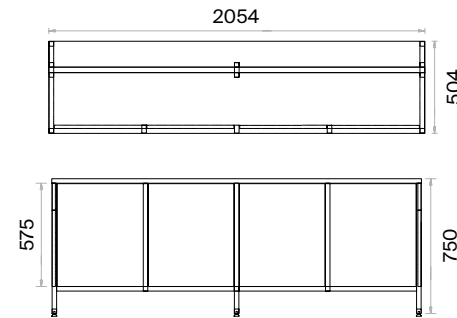

Konsol (mm)