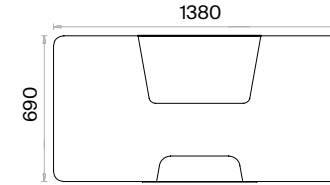

Aksesuar:

Yükseklik ayarı yapılabilen plastik pabuç kullanılmaktadır.

Home Ofis Çalışma Masası (mm)

h: 750

Üç Ayaklı Home Ofis Çalışma Masası (mm)

h: 750

Mio Toplantı Masaları Teknik Bilgi ve Ölçüler

daha fazla detay için
QR kodu okutun