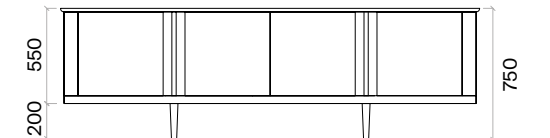

Aksesuar:

Çekmecede 40 cm derinliğinde, frenli teleskopik ray kullanılmaktadır.

Yönetici Masası (mm)

h: 750

Konsol (mm)

Mass Yönetici Masaları Teknik Bilgi ve Ölçüler

daha fazla detay için
QR kodu okutun

Malzemeler: