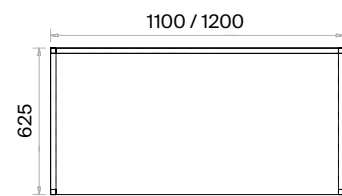

Home Ofis Masaları (mm)

h: 750