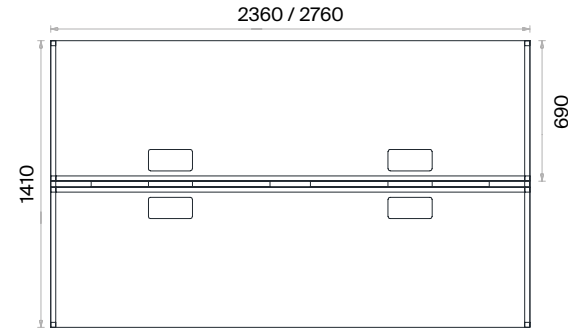

Dörtlü Çalışma Grupları (mm)

h: 750

Mila Home Ofis Masaları Teknik Bilgi ve Ölçüler

daha fazla detay için
QR kodu okutun

Malzemeler:

Melamin ve Metal serisi.

Aksesuar:

Yükseklik ayarı yapılabilen plastik bingo pabuç kullanılmaktadır.

Home Ofis Masaları (mm)

h: 750

Kesonlu Home Ofis Masaları (mm)

h: 750