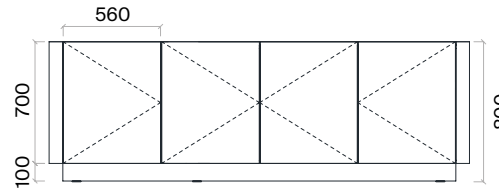

Kare Etajerli Yönetici Masaları (mm)

h: 750

Yuvarlak Etajerli Yönetici Masaları (mm)

h: 750

Konsol (mm)

Plan Kitaplık Teknik Bilgi ve Ölçüler

daha fazla detay için
QR kodu okutun

Malzemeler: