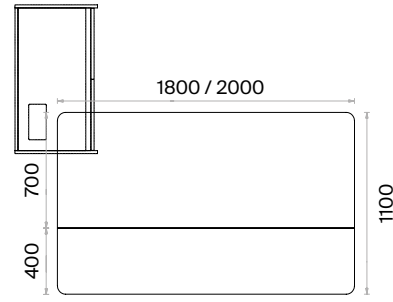

Mio Şef Masaları Teknik Bilgi ve Ölçüler

daha fazla detay için
QR kodu okutun

Malzemeler:

Melamin ve Metal serisi.

Aksesuar:

Yükseklik ayarı yapılabilen plastik pabuç kullanılmaktadır.

Mio Tekli Çalışma Masaları Teknik Bilgi ve Ölçüler

daha fazla detay için
QR kodu okutun

Malzemeler:

Melamin ve Metal serisi.

Elektrifikasyon:

Metal kablo kanalı ve metal seperatör yekpare bir şekilde imal edilmektedir.

Aksesuar:

Yükseklik ayarı yapılabilen plastik pabuç kullanılmaktadır.