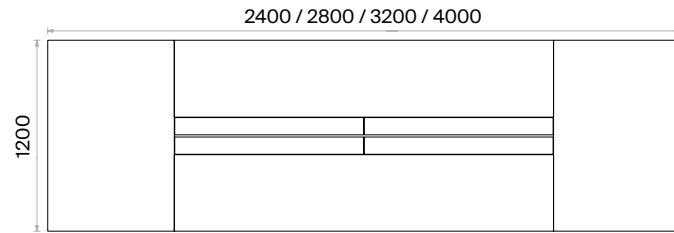

Jet Toplantı Masaları Teknik Bilgi ve Ölçüler

daha fazla detay için
QR kodu okutun

Malzemeler:

Melamin ve Metal serisi.

Elektrifikasyon:

Masada iki yöne de açılan melamin kaplı yonga levha malzemeden imal edilmiş priz kapağı bulunmaktadır.

Aksesuar:

Masa tablası altında kablo kanalı sacı bulunmaktadır. Yükseklik ayarı yapılabilen bingo pabuç kullanılmaktadır.

Toplantı Masaları (mm)

h: 750