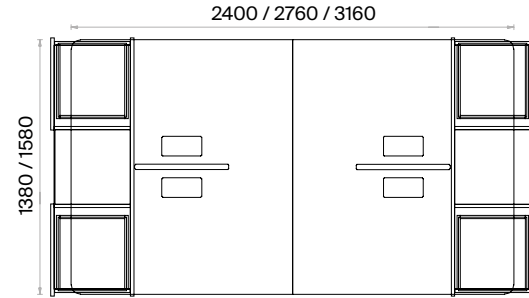

h: 750

Dörtlü Etajer Ayaklı Çalışma Grupları (mm)

h: 750