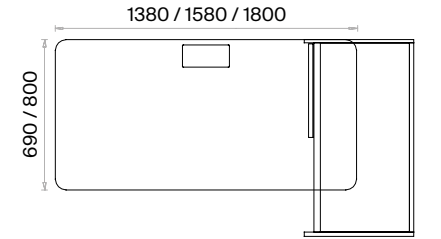

Aksesuar:

Yükseklik ayarı yapılabilen plastik pabuç kullanılmaktadır.