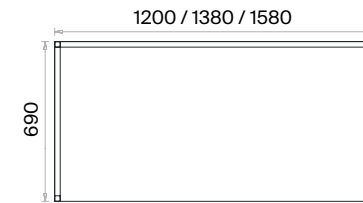

Tekli Çalışma Masaları (mm)