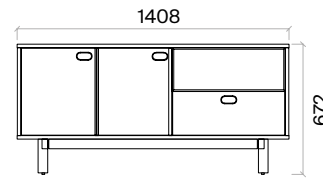

h: 750

Kısa Etajerli Yönetici Masaları (mm)

h: 750

Uzun Etajer (mm)

Kısa Etajer (mm)

Lenta Çalışma Grupları Teknik Bilgi ve Ölçüler

daha fazla detay için
QR kodu okutun

Malzemeler: