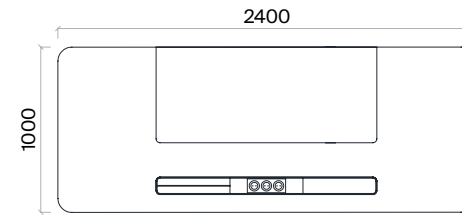

Aksesuar:

Çekmecede 40 cm derinliğinde, frenli teleskopik ray kullanılmaktadır.

Yönetici Masası (mm)

h: 750