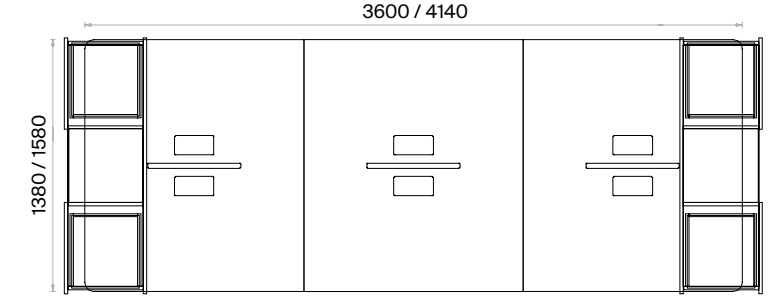

Dörtlü Etajer Ayaklı Çalışma Grupları (mm)

h: 750

Altılı Çalışma Grupları (mm)

h: 750

Altılı Etajer Ayaklı Çalışma Grupları (mm)

h: 750

Mio Home Ofis Çalışma Masaları Teknik Bilgi ve Ölçüler

daha fazla detay için
QR kodu okutun