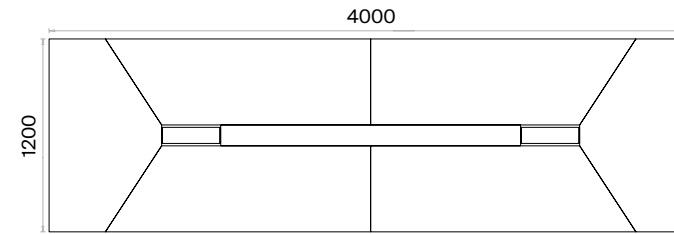

Dikdörtgen Toplantı Masaları (mm)

h: 750

Kare Toplantı Masaları (mm)

h: 750