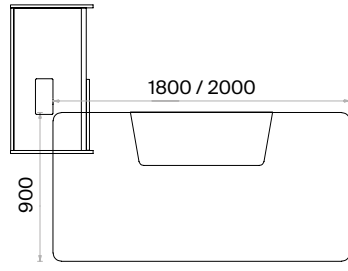

Mio Şef Masaları Teknik Bilgi ve Ölçüler

daha fazla detay için
QR kodu okutun

Malzemeler:

Melamin ve Metal serisi.

Aksesuar:

Yükseklik ayarı yapılabilen plastik pabuç kullanılmaktadır.

Mio Tekli Çalışma Masaları Teknik Bilgi ve Ölçüler

daha fazla detay için
QR kodu okutun

Malzemeler:

Melamin ve Metal serisi.

Elektrifikasyon:

Metal kablo kanalı ve metal seperatör yekpare bir şekilde imal edilmektedir.

Aksesuar:

Yükseklik ayarı yapılabilen plastik pabuç kullanılmaktadır.